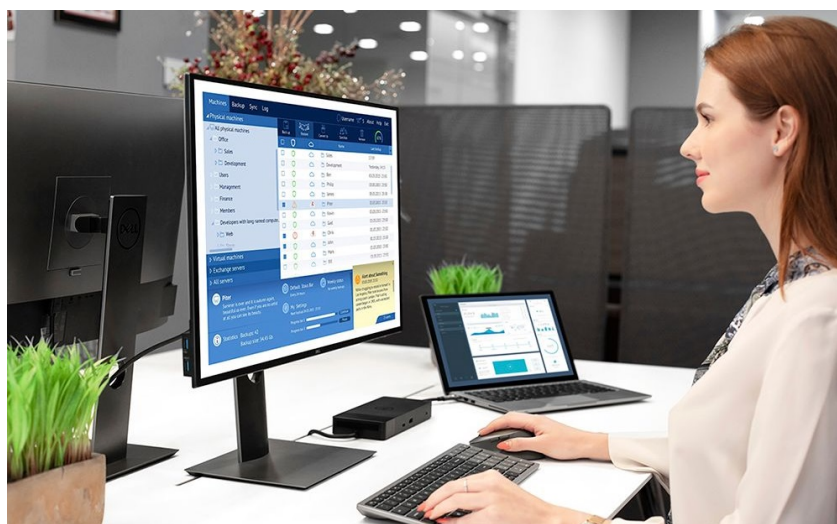

### Dell KM7120W - praktická sada klávesnice a myši pro vícero zařízení

**Dell KM7120W** představuje set bezdrátové klávesnice a myši pro komfortní práci na PC, ovládání počítačových aplikací, surfování po internetu, tvorbu tabulek nebo psaní dokumentů. **Bezdrátová konektivita** je realizována skrze technologii **Bluetooth 5.0** a rozhraní **2.4 GHz**, díky čemuž je zajištěno připojení dalších zařízení, kromě stolního **PC** také třeba s **notebookem** nebo hybridním **zařízením 2 v 1**. Mezi jednotlivými přístroji můžete pohodlně přepínat a pracovat ještě flexibilněji.

**Klávesnice Dell** spolupracuje s celou řadou operačních systémů, jako **Windows** i **Android**, disponuje klávesovými zkratkami a samozřejmě **numerickou částí** pro snadné zadávání číselných hodnot. Pro pohodlné psaní lze klávesnici naklonit do potřebného úhlu. **Bezdrátová myš Dell** je vybavena optickým snímačem s **rozdělením 1600 dpi**, díky čemuž je zajištěno snadné a plynulé ovládání na širokém spektru povrchů. **Podpora softwaru Dell** vám umožní efektivně spravovat nastavení klávesnice a myši.

S bezdrátovou klávesnicí a myší můžete jednoduše zvýšit váš každodenní výkon. Optická myš s rozlišením **1600 dpi** nabízí snadné ovládání prakticky na každém povrchu. Kompaktní klávesnice podporuje několik operačních systémů a nejoblíbenější **klávesové zkratky** pro systémy Windows a Android. Díky možnosti výběru bezdrátového připojení můžete pomocí technologií **2,4 GHz a Bluetooth 5.0** snadno přepínat mezi ovládním stolního počítače, notebooku a 2v1 zařízení.