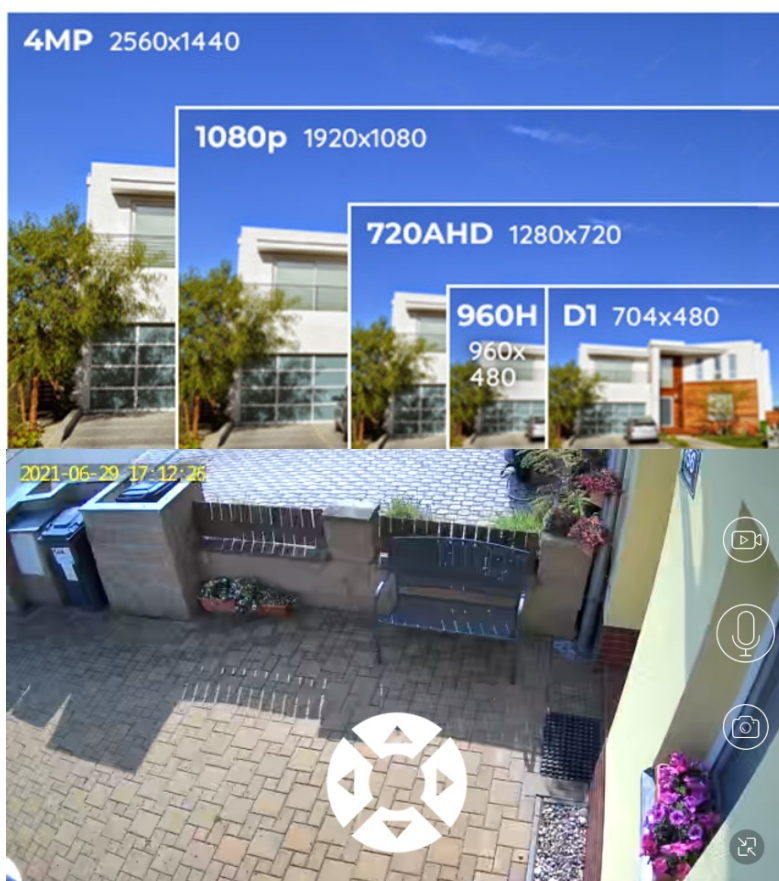

Android

iOS

Windows

Pro **noční záznamy** je venkovní kamera **TRX Innotronik IUB-PT22** osazena dvojicí bílých LED světel. Výbava obsahuje rovněž radar nebo **PIR čidlo pro detekci pohybu**. Za pomoci **aplikace UBox** je zajištěno snadné ovládání pomocí tabletu nebo smartphonu. Samozřejmostí je také **oboustranná komunikace**.

### TRX Innotronik IUB-PT22

Chytrá venkovní bezpečnostní kamera s **PIR čidlem** pro detekci pohybu zajistí dokonalé zabezpečení prostoru. Snímač nabízí rozlišení **4 Mpx** a je schopný snímat video v rozlišení **Quad HD 1440p při 15 fps**. Pro případ zhoršených světelných podmínek je přítomen **IR přísvit** do vzdálenosti **až 30 m** a bílý LED přísvit pro pořizování barevných záznamů v noci. Součástí kamery je integrovaný **reproduktor a mikrofon**, který umožní kvalitní oboustrannou komunikaci. Natočené záznamy je možné ukládat i na **microSD kartu** o kapacitě až 128 GB. Připojení lze jednoduše realizovat bezdrátově pomocí **Wi-Fi**. Díky motorizovanému pohonu je **možné kamerou otáčet** v rozmezí 355° horizontálně a 100° vertikálně. Aplikace **UBox** umožní pohodlný vzdálený přístup, ovládání kamery, pořizování záznamů či upozornění v případě **detekce pohybu**. Kamera je díky **solárnímu nabíjení** nezávislá na zdroji napájení. Vyměnitelné baterie s celkovou kapacitou **15 000 mAh** lze však dobít i prostřednictvím **micro USB** portu.

Solární panel: 265 × 175 × 25 mm

---

[Aplikace pro Android](#)

[Aplikace pro iOS](#)