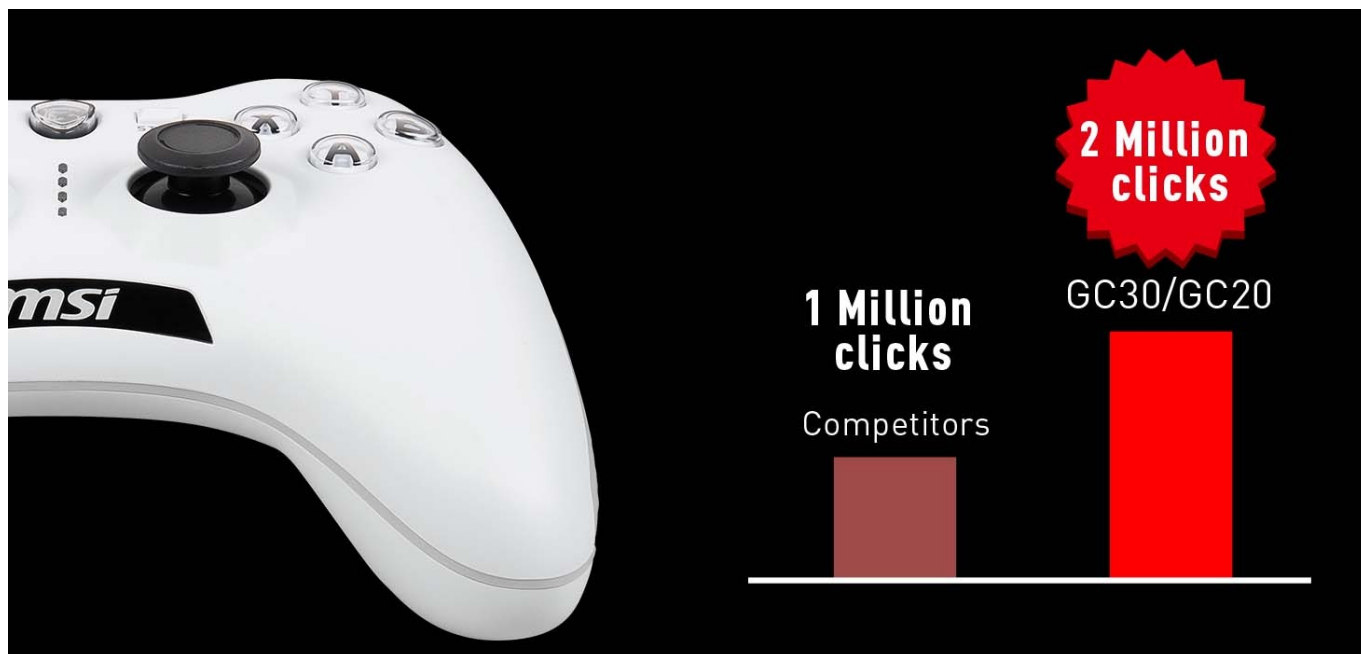

Precizní pohyb oceníte také při řízení vozů nebo ve sportovních hrách. V porovnání s jinými ovladači se modelová řada Force GC vyznačuje přítomností mimořádně odolných spínačů s **životností až 2 miliony stisknutí**. Ovladač je uvnitř osazen **duálním vibračním motorkem** pro **haptickou zpětnou vazbu** a ještě intenzivnější zážitky z hraní.