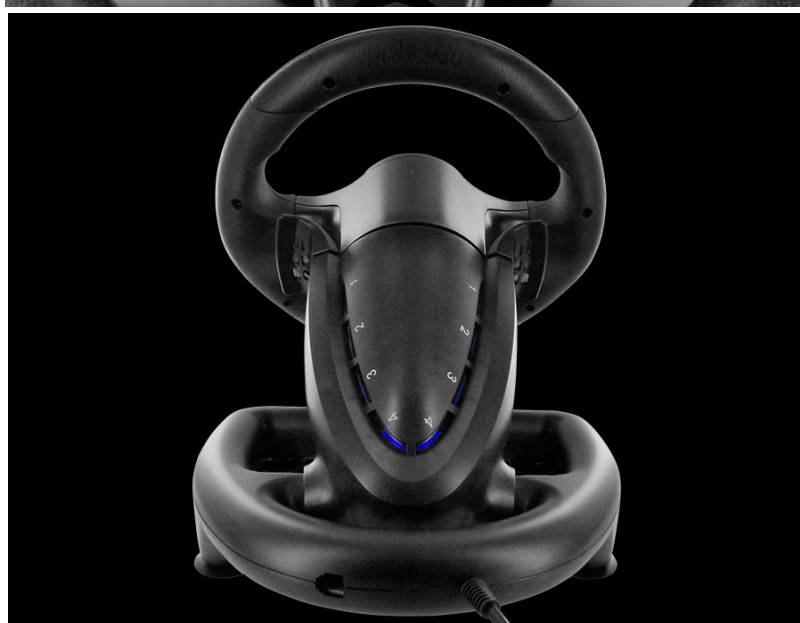

### SUPERDRIVE SV450

**SUPERDRIVE SV450** představuje sadu volantu a pedálů pro komplexní ovládání závodních her. Vžijte se do role opravdového jezdce, který ovládá svůj vůz, sviští po trati, řeže zatáčky a řítí se plnou rychlostí do cíle. Tento set je vhodný pro všechny nadšence do automobilových her. Užijte si komfort při uchopení volantu a pusťte se do bojů o první místo. Díky **180° úhlu otáčení** se přizpůsobí vašemu hernímu stylu, ať už jedete na jistotu, nebo preferujete zvýšenou míru rizika. S nastavitelnou citlivostí si užijete závodní arkády i simulace. **Čistý design volantu** je elegantní na pohled a příjemný na úchop, současně nabízí všechny nejdůležitější funkce a tlačítka pro plnohodnotné ovládání vašeho vozu.

**Základna je vybavena přísavkami, díky kterým volant pevně drží na svém místě. Herní periferie SUPERDRIVE SV450 je kompatibilní s celou řadou herních konzolí, PC a závodních titulů. Své řídičské schopnosti tak otestujete v takových herních peckách jako Gran Turismo Sport, Forza Moto Sport 7, F1 2020, Need for Speed, Dirt, GTA V a další.**

Volant s pedály **pro PS4, Xbox One, Xbox X, Xbox S, Nintendo Switch a PC**. Volant SV450 vám nabízí **180° úhel otáčení**, který se přizpůsobí vašim jízdním návykům. Je plně **programovatelný** a nabízí 3 úrovně citlivosti. Volant je vybaven přísavkami a lze jej snadno připevnit na rovný povrch.

#### **ZÁKLADNÍ SPECIFIKACE**

**Průměr volantu:** 24 cm

**Úhel otáčení:** 180°

**Počet pedálů:** 2

**Kompatibilita:** PS4, Xbox One, Xbox X, Xbox S, Nintendo Switch, PC