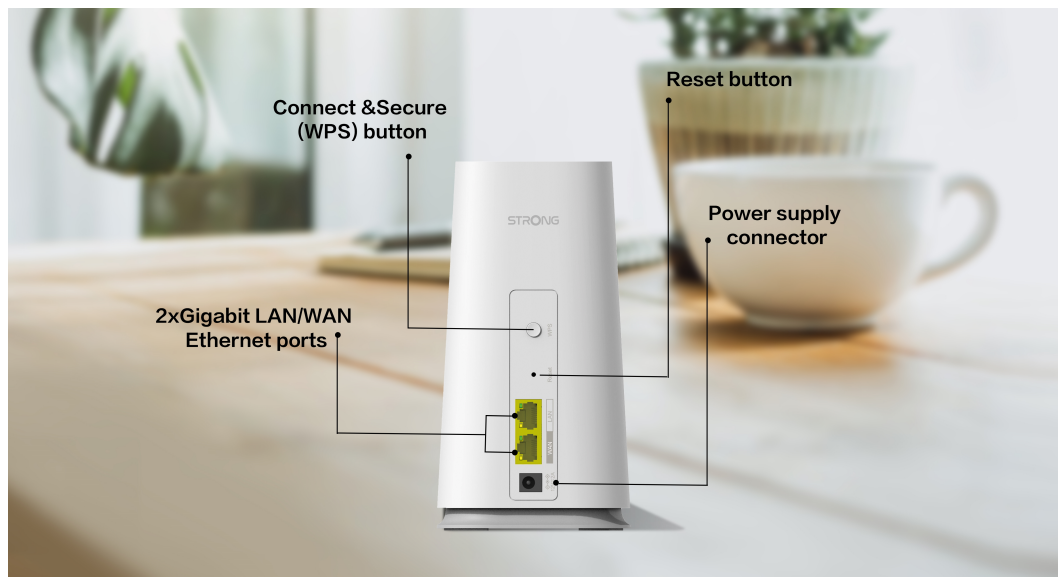

STRONG ATRIA WI-FI MESH HOME KIT 2100

Cena celkem:	2 074 Kč (bez DPH: 1 714 Kč)
Běžná cena:	2 282 Kč
Ušetříte:	207 Kč
Kód zboží:	NETSRG1028
Part No.:	MESHKIT2100
Záruka:	48 měs.
Stav:	Nové zboží

Popis

Strong ATRIA Wi-Fi Mesh Home Kit 2100

Sada Wi-Fi Mesh Home Kit 2100 využívá systém dvojice **dvoupásmových jednotek** (2,4 + 5 GHz) k dosažení bezproblémového celoplošného Wi-Fi pokrytí a **eliminaci slabé oblasti signálu**. Díky pokročilé **technologii Mesh** spolupracují jednotky na vytvoření jednotné sítě s jediným názvem sítě. Home Kit 2100 poskytuje rychlé a stabilní spojení rychlostí **až 2100 Mb/s** a spolupracuje s jakýmkoli standardním modemem nebo routerem. Tento systém je ideální pro pokrytí bezdrátovým signálem celé domácnosti (součástí balení jsou 2 jednotky).

Díky **inteligentnímu roamingu** se zařízení automaticky přepínají mezi jednotkami a poskytují tak stále silný signál v rámci jimi pokrývaného prostoru. Dvojice zařízení pokrývá Wi-Fi signálem plochu **až 200 m²** a pokud to nestačí, můžete přidat **až 4 další jednotky Home 2100 Add-on** pro pokrytí až 600 m².