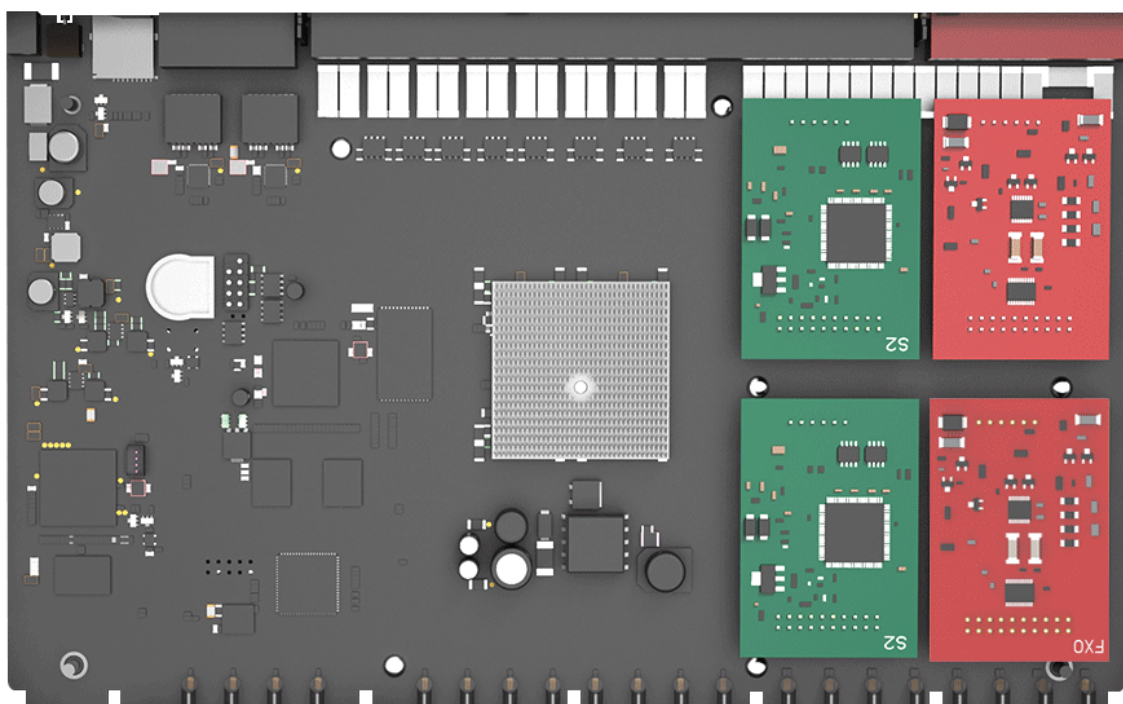

Ústředna zajišťuje kromě základních volacích funkcí (přesměrování, přepojení atd.) i množství pokročilých funkcí:

- 4 vnější SIP trunky (pro případné připojení k VoIP operátorům)
- Blacklist pro příchozí hovory
- Automatické nahrávání hovorů bez licenčních poplatků
- České a slovenské hlášky
- Podrobný výpis hovorů - CDR report
- Call centrum (volací fronty)
- Víceúrovňová automatická spojovatelka (IVR)