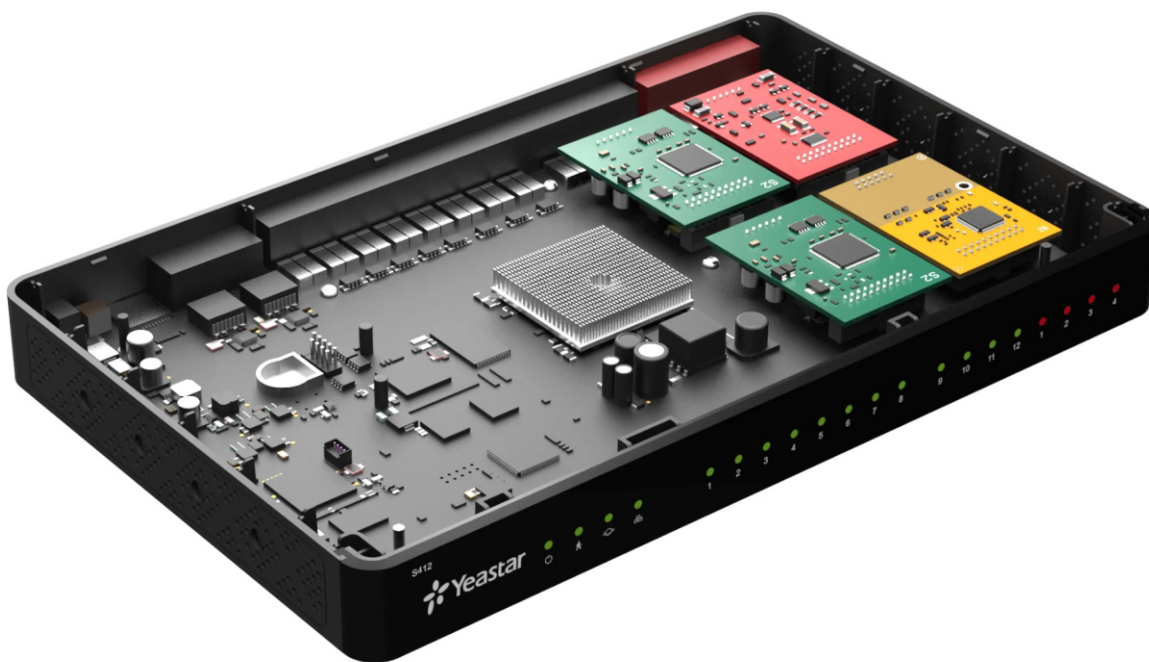

YEASTAR S412

Cena celkem:	13 499 Kč (bez DPH: 11 156 Kč)
Běžná cena:	14 849 Kč
Ušetříte:	1 350 Kč
Kód zboží:	TLIYES1017
Part No.:	10000176
Záruka:	3 roky / roků
Stav:	Nové zboží

Popis

Yeastar S412

Ideální ústředna pro ty, co potřebují nahradit vysloužilou ústřednu, a přitom potřebují zachovat vnitřní analogové telefony. Toto řešení vám **umožní zachovat i vstupní HTS nebo ISDN linky**. Ústředna je **modulární**, můžete ji nakonfigurovat dle vašich potřeb.

Kromě 8 předkonfigurovaných portů pro analogové telefony si můžete dle potřeb nakonfigurovat 4 porty pro analogové telefony a 4 porty pro analogové nebo ISDN2 linky nebo připojení k mobilním službám pomocí LTE modulu. Konfiguraci můžete provést vložím správného modulu do připravených portů v ústředně.

Ústřednu můžete použít i jako malou VoIP ústřednu pro 8 VoIP zařízení (IP telefonů nebo bran).

Na ústředně S412 máte možnost využívat až 4 VoIP trunky. Tato ústředna je tedy vhodná i pro ty, co chtějí přejít na levnější volání přes VoIP. Můžete samozřejmě obě technologie různě kombinovat s cílem zvýšit nákladovou efektivnost.

Ústředna obsahuje 4 pozice pro moduly:

S2 (2x analogový telefon), O2 (2x analogová linka), BRI (2x ISDN2), SO modul (1x an. telefon, 1x an. linka), GSM (1x GSM kanál, modul verze SIM800) a LTE (1x 3G/4G kanál)