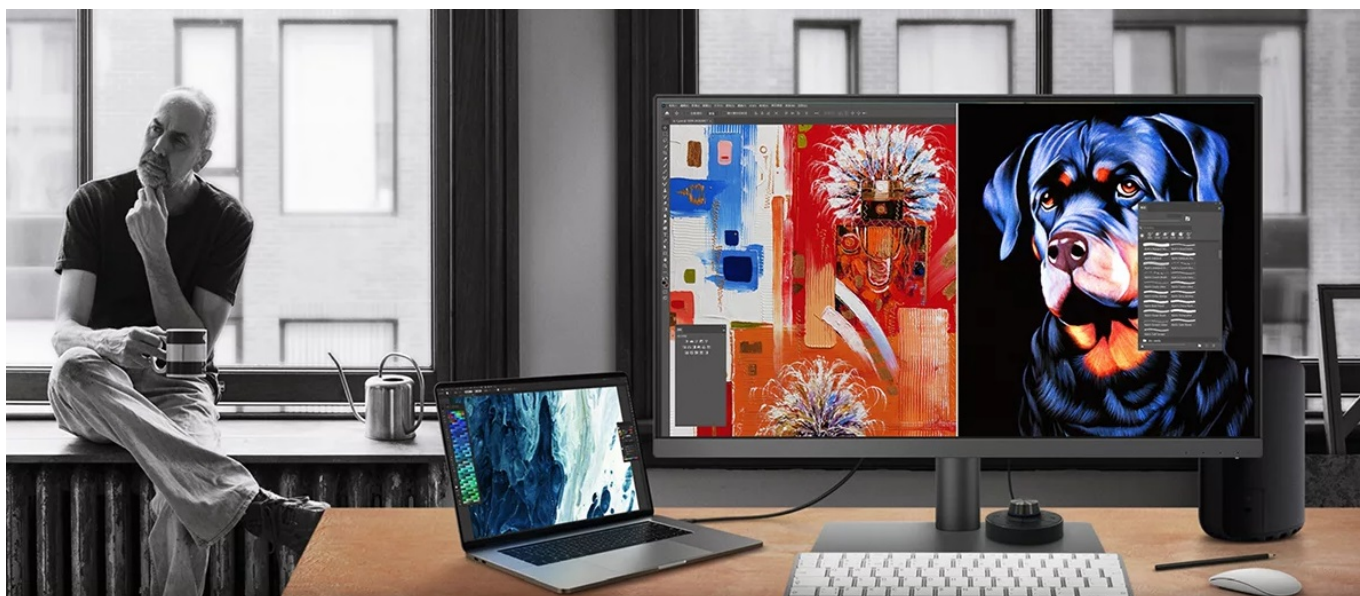

Popis

Když inspirace ožívá, je tu monitor BenQ DesignVue PD3205U

Špičkový monitor BenQ DesignVue PD3205U určen pro kreativní jedince a vizuálně náročné projekty. Nabízí **pokrytí 99 % sRGB barevné palety** pro přesné zobrazení a **velký displej s úhlopříčkou 31.5"**, na kterém přehledně zobrazíte veškerý obsah v ultra jemném **4K rozlišení**.

Díky přítomnosti **různých barevných režimů** uvidíte ty detaily, které zrovna potřebujete. Zaměřte se na jas, kontrast

obrazu v **tmavém prostředí**, expozici ve světlých scénách či **animacích**. Také můžete tvořit a sledovat technické nákresy v režimu **CAD/CAM** nebo porovnávat dva grafické návrhy v režimu **DualView**.

Monitor s úhlopříčkou **31,5"** a rozlišením **3840 x 2160** bodů nabízí pokrytí 99% sRGB barevné palety. Disponuje kontrastním poměrem **1000:1**, dobou odezvy **5 ms** a jasem **250 cd/m²**. Pohodlné sledování zajišťují široké pozorovací úhly **178° horizontálně i vertikálně**. Předností je také možnost nastavení optimální orientace monitoru díky funkci **Pivot** a integrovaný **USB hub**. K dispozici jsou také dva porty **USB typu C**, z nichž jeden kromě vysokorychlostního přenosu videa a dat umožňuje napájení připojených zařízení až do 90 W. Ozvučení zajišťují **stereo reproduktory** s celkovým výkonem **5 W**.