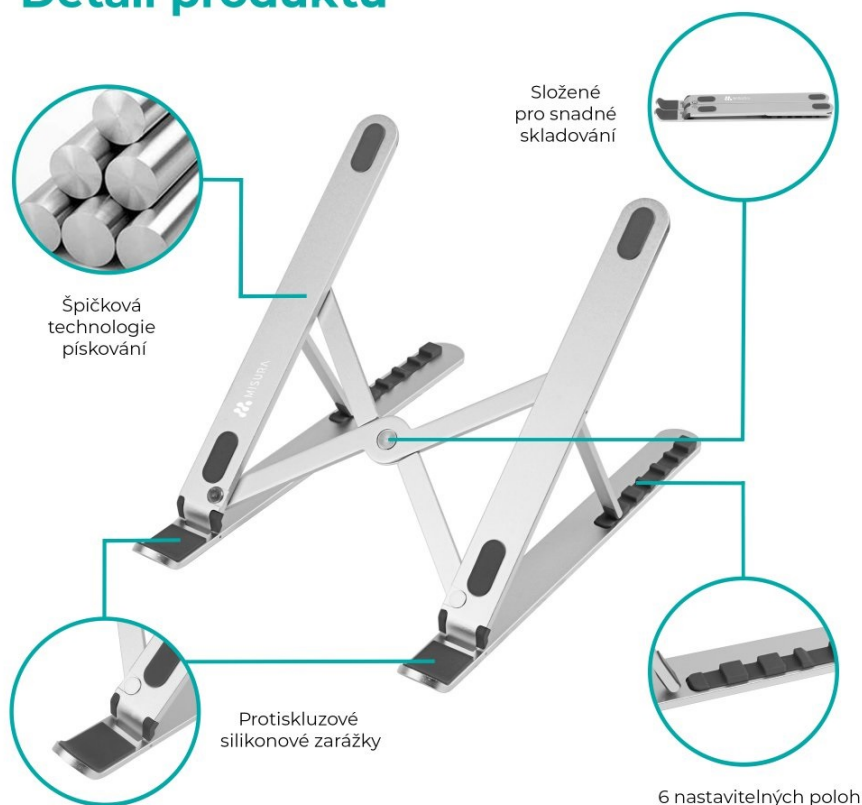

MISURA ME12

Chcete docílit většího komfortu při používání vašeho notebooku a poohlížíte se po kvalitním stojanu? MISURA ME12 portable vyniká svým ergonomickým designem, díky kterému zmírníte únavu krku a ramen. Notebook či tablet si tak můžete naklonit přesně podle svých potřeb. Stojan MISURA ME12 lze kreativně využít pro vložení knihy. Samotný stůl bude chráněný proti poškrábání díky protiskluzovým zářádkám.

Obsah balení

Velikost krabičky:
290 × 75 × 26 mm

Univerzální stojan MISURA ME12 portable pro všechny notebooky

Stojan MISURA ME12 portable pojme notebook jakékoliv velikosti a to díky nastavitelné výšce 87-170 mm. S těmito rozměry stojánek uspokojí každého. Stojan pro notebooky MISURA ME12 portable je velmi pevný a stabilní. Nemusíte se obávat náhlého pádu. Je vyroben z kvalitního materiálu, tudíž s vámi vydrží po dlouhou dobu. Stojan MISURA ME12 s pohodlným nastavením zdvihu i náklonu Stojan MISURA ME12 vám umožní rychlou a snadnou regulaci zdvihu a tedy úpravu úhlu náklonu. Díky tomu uleví bolesti zad, ramen krku i zápěstí. Stojan nabízí celkem 6 nastavitelných pozic.

Detail produktu

Podstavec pro notebooky a tablety umožňuje **nastavení úhlu sklonu a výšky** v šesti stupních, čím pomáhá redukovat napětí zad a udržovat správné držení těla. Křížový design zajišťuje spolu s **protiskuzovým povrchem** mimořádnou stabilitu. Podstavec lze navíc jednoduše složit a využít jej i na cestách, aniž by zabíral zbytečné místo.

ZÁKLADNÍ SPECIFIKACE

Výška: 87 - 170 mm

Rozměry základny: 275 x 188 mm

Materiál: slitina hliníku

Barva: stříbrná