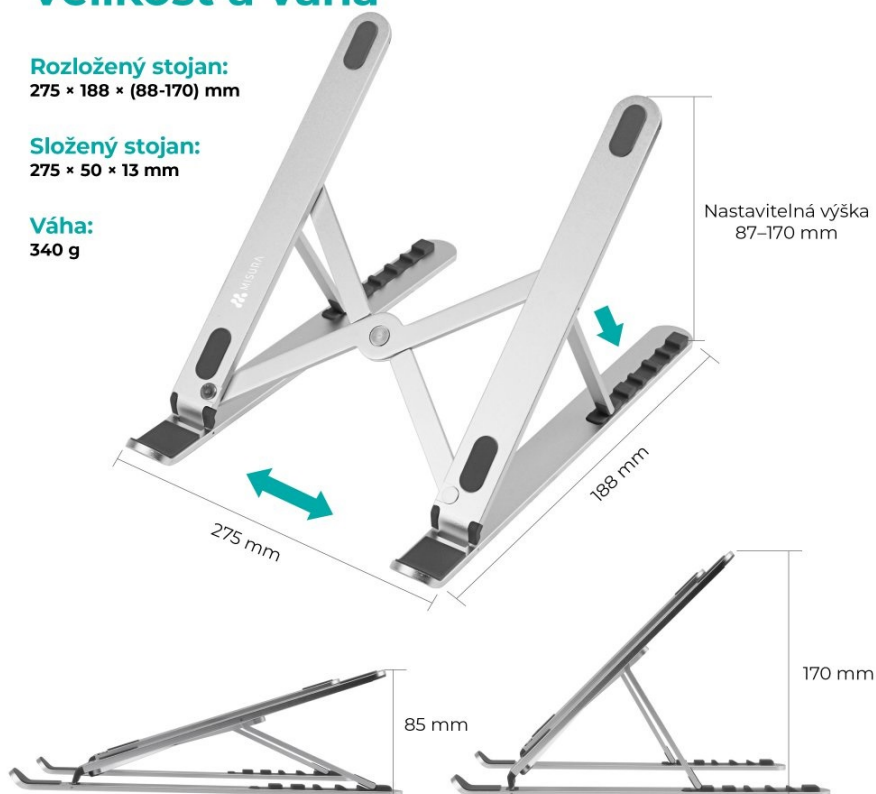

MISURA ME12

Chcete docílit většího komfortu při používání vašeho notebooku a poohlížíte se po kvalitním stojanu? MISURA ME12 portable vyniká svým ergonomickým designem, díky kterému zmírníte únavu krku a ramen. Notebook či tablet si tak můžete naklonit přesně podle svých potřeb. Stojan MISURA ME12 lze kreativně využít pro vložení knihy. Samotný stůl bude chráněný proti poškrábání díky protiskluzovým zářádkám.

Velikost a váha

Rozložený stojan:
275 × 188 × (88-170) mm

Složený stojan:
275 × 50 × 13 mm

Váha:
340 g

PŘEDNOSTI PRODUKTU

- Protiskluzový povrch, mimořádně stabilní
- Ergonomický design pro zmírnění únavy krku a ramen
- Kompatibilní se všemi notebooky i tablety
- Vhodný i pro knihy
- Univerzální stojan určený pro všechny typy notebooků či tabletů
- Vyrobený z kvalitního materiálu
- Nastavitelná výška 87-170 mm, 6 nastavitelných poloh

Obsah balení

Velikost krabičky:
290 × 75 × 26 mm

Univerzální stojan MISURA ME12 portable pro všechny notebooky

Stojan MISURA ME12 portable pojme notebook jakékoliv velikosti a to díky nastavitelné výšce 87-170 mm. S těmito rozměry stojánek uspokojí každého. Stojan pro notebooky MISURA ME12 portable je velmi pevný a stabilní. Nemusíte se obávat náhlého pádu. Je vyroben z kvalitního materiálu, tudíž s vámi vydrží po dlouhou dobu. Stojan MISURA ME12 s pohodlným nastavením zdvihu i náklonu Stojan MISURA ME12 vám umožní rychlou a snadnou regulaci zdvihu a tedy úpravu úhlu náklonu. Díky tomu uleví bolesti zad, ramen krku i zápěstí. Stojan nabízí celkem 6 nastavitelných pozic.

ZÁKLADNÍ SPECIFIKACE

Výška: 87 - 170 mm

Rozměry základny: 275 x 188 mm

Materiál: slitina hliníku

Barva: stříbrná