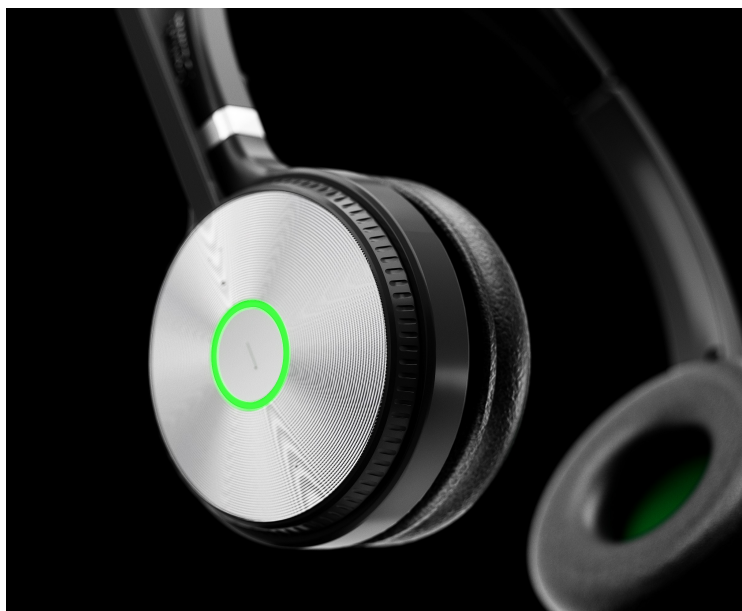

2 roky / roků

Stav:

Nové zboží

Popis

Yealink WH66 Dual - bezdrátový headset se základnou pro pracovní hovory

Prémiový náhlavní headset Yealink WH66 Dual pro profesionální komunikaci. Kromě samotné bezdrátové soupravy je součástí také samostatná **základna s rozmanitými funkcemi**, integrovaným **USB portem** nebo rozhraním **Bluetooth** pro **připojení až 3 zařízení současně**. S řadou funkcí tak podporuje vysokou flexibilitu a usnadní každodenní pracovní rutinu. Díky **technologii Yealink Acoustic Shield** souprava **Yealink WH66 Dual** efektivně odfiltruje hluk na pozadí a podporuje vysokou kvalitu hovoru.

S pomocí dvou mikrofonů je zajištěna **HD kvalita zvuku** pro ničem nerušenou komunikaci. **Headset Yealink WH66 Dual** se vyznačuje lehkou konstrukcí, nastavitelnou čelenkou a **měkkými náušníky**, díky čemuž zajišťuje pohodlnou komunikaci a celodenní nošení, ať už jsou preference uživatele jakékoli.