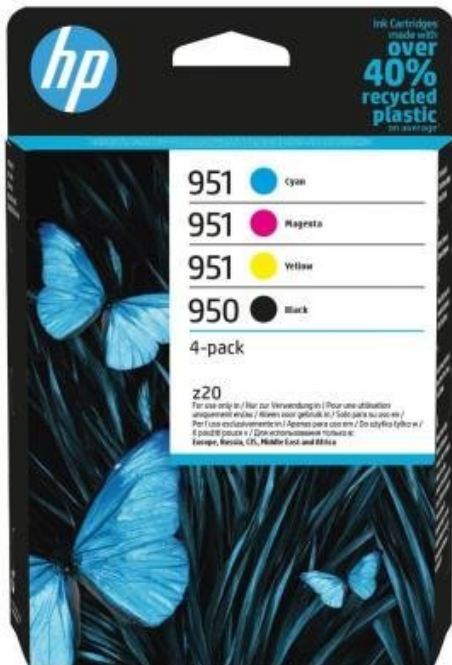

HP 950/951 (6ZC65AE) CMYK MULTIPACK

Cena celkem:

2 975 Kč

(bez DPH: 2 459 Kč)

Běžná cena:

3 273 Kč

Ušetříte:

298 Kč

Kód zboží:

CARH10560

Part No.:

6ZC65AE

Záruka:

24 měs.

Stav:

Nové zboží

Popis

HP 950/951 (6ZC65AE)

Originální náplň pro tiskárny HP.

ZÁKLADNÍ SPECIFIKACE

Pro tiskárny: HP OfficeJet Pro 251dw, 276dw, 8100, 8600, 8600 Plus, 8610, 8620 Plus

Barva: azurová, purpurová, žlutá, černá

Objem: 3x 8 ml (barevná), 24 ml (černá)

Výdrž: 3x 700 stran (barevná), 1000 stran (černá)