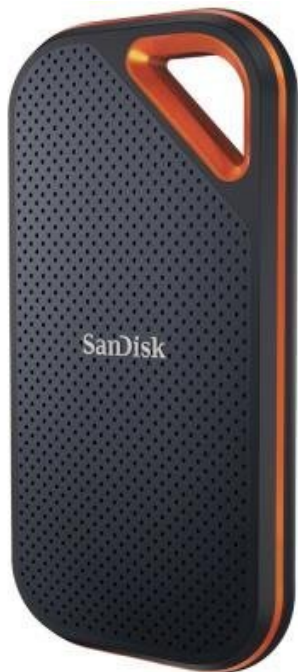

## SANDISK EXTREME PRO PORTABLE V2 2TB

Cena celkem:	<b>11 377 Kč</b> <b>(bez DPH: 9 402 Kč)</b>
Běžná cena:	<b>12 514 Kč</b>
Ušetříte:	<b>1 138 Kč</b>
Kód zboží:	SSDSAN1060
Part No.:	SDSSDE81-2T00-G25
Záruka:	36 měs.
Stav:	Nové zboží

## SanDisk Extreme PRO Portable V2 - zvládne každé dobrodružství i vaše data

**SanDisk Extreme PRO Portable V2** je přenosný externí SSD disk s bleskurychlým přenosem dat a vysokou mírou ochrany proti poškození díky **odolnému pouzdru**. Představuje robustní úložiště vhodné na cesty, které dosahuje **až 2× vyšší rychlosti** než předchozí generace. **Konstrukce z kovaného hliníku** zajišťuje nejenom odolnost, ale funguje také jako chladič a podporuje trvalý výkon a rychlost. Další přidanou ochranu poskytuje **plášť ze silikonu**.

**SanDisk Extreme PRO Portable V2** splňuje certifikaci **IP55**, díky čemuž je chráněn proti pádu z výšky až 2 metry, vodě nebo prachu. Praktické poutko vám umožní připevnit tisk na karabinu k opasku nebo batohu, abyste jej mohli bezpečně přenášet na výpravách. Uložená data máte pod zámekem díky **heslu s 256bitovým šifrováním AES**.

### **SanDisk Extreme PRO Portable V2 2 TB**

Externí SSD disk s kapacitou **2 TB** a rychlostí přenosu **až 2000 MB/s** je ideálním vysokorychlostním úložištěm pro snímky, videa a zvukové soubory s vysokým rozlišením. Odolná konstrukce s tělem z kovaného hliníku spolehlivě chrání jádro disku a odvádí teplo. Plášť z pevného silikonu navíc zvyšuje nárazuvzdornost a krytí **IP55** se postará o odolnost vůči vodě a prachu. Disk je možné zabezpečit **heslem s 256bitovým AES šifrováním**. Připojení je realizováno skrze rozhraní **USB-C 3.2 Gen2x2**.