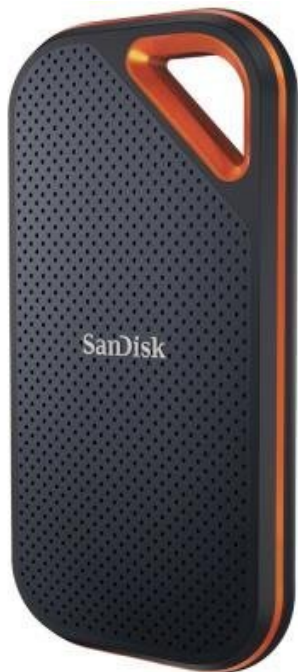

SANDISK EXTREME PRO PORTABLE V2 1TB

Cena celkem:	7 053 Kč
	(bez DPH: 5 829 Kč)
Běžná cena:	7 759 Kč
Ušetříte:	705 Kč
Kód zboží:	SSDSAN1055
Part No.:	SDSSDE81-1T00-G25
Záruka:	36 měs.
Stav:	Nové zboží

Popis

SanDisk Extreme PRO Portable V2 - zvládne každé dobrodružství i vaše data

SanDisk Extreme PRO Portable V2 je přenosný externí SSD disk s bleskurychlým přenosem dat a vysokou mírou ochrany proti poškození díky **odolnému pouzdru**. Představuje robustní úložiště vhodné na cesty, které dosahuje **až 2× vyšší rychlosti** než předchozí generace. **Konstrukce z kovaného hliníku** zajišťuje nejenom odolnost, ale funguje také jako chladič a podporuje trvalý výkon a rychlost. Další přidanou ochranu poskytuje **plášť ze silikonu**.

SanDisk Extreme PRO Portable V2 splňuje certifikaci **IP55**, díky čemuž je chráněn proti pádu z výšky až 2 metry, vodě nebo prachu. Praktické poutko vám umožní připevnit tisk na karabinu k opasku nebo batohu, abyste jej mohli bezpečně přenášet na výpravách. Uložená data máte pod zámekem díky **heslu s 256bitovým šifrováním AES**.

SanDisk Extreme PRO Portable V2 1 TB

Externí SSD disk s kapacitou **1 TB** a rychlostí přenosu **až 2000 MB/s** je ideálním vysokorychlostním úložištěm pro snímky, videa a zvukové soubory s vysokým rozlišením. Odolná konstrukce s tělem z kovaného hliníku spolehlivě chrání jádro disku a odvádí teplo. Plášť z pevného silikonu navíc zvyšuje nárazuvzdornost a krytí **IP55** se postará o odolnost vůči vodě a prachu. Disk je možné zabezpečit **heslem s 256bitovým AES šifrováním**. Připojení je realizováno skrze rozhraní **USB-C 3.2 Gen2x2**.