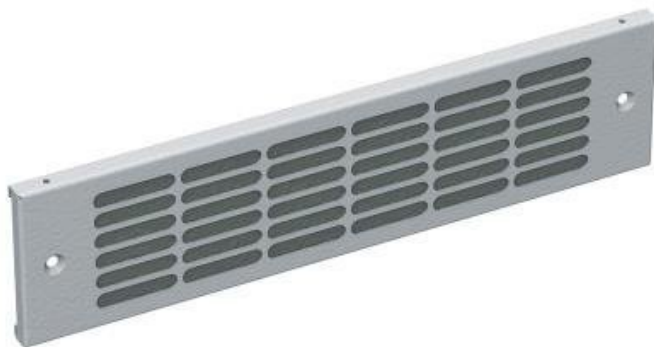

## SOLARIX PANEL PODSTAVCE 86064462

Cena celkem:	<b>264 Kč</b>
	<b>(bez DPH: 219 Kč)</b>
Běžná cena:	<b>291 Kč</b>
Ušetříte:	<b>26 Kč</b>
Kód zboží:	NOSSOL1005
Part No.:	86064462
Stav:	Nové zboží

### Solarix panel podstavce 86064462

Panel podstavce s mřížkou pro montáž do modulárních podstavců pod stojanové rozvaděče řady **LC-50, LC-30** Solarix. Je doplněn vyměnitelnou **filtrační tkaninou**, která umožňuje proudit dostatečnému množství filtrovaného vzduchu do rozvaděče.

### ZÁKLADNÍ SPECIFIKACE

**Šířka:** 600 mm

**Výška:** 100 mm

**Barva:** šedá