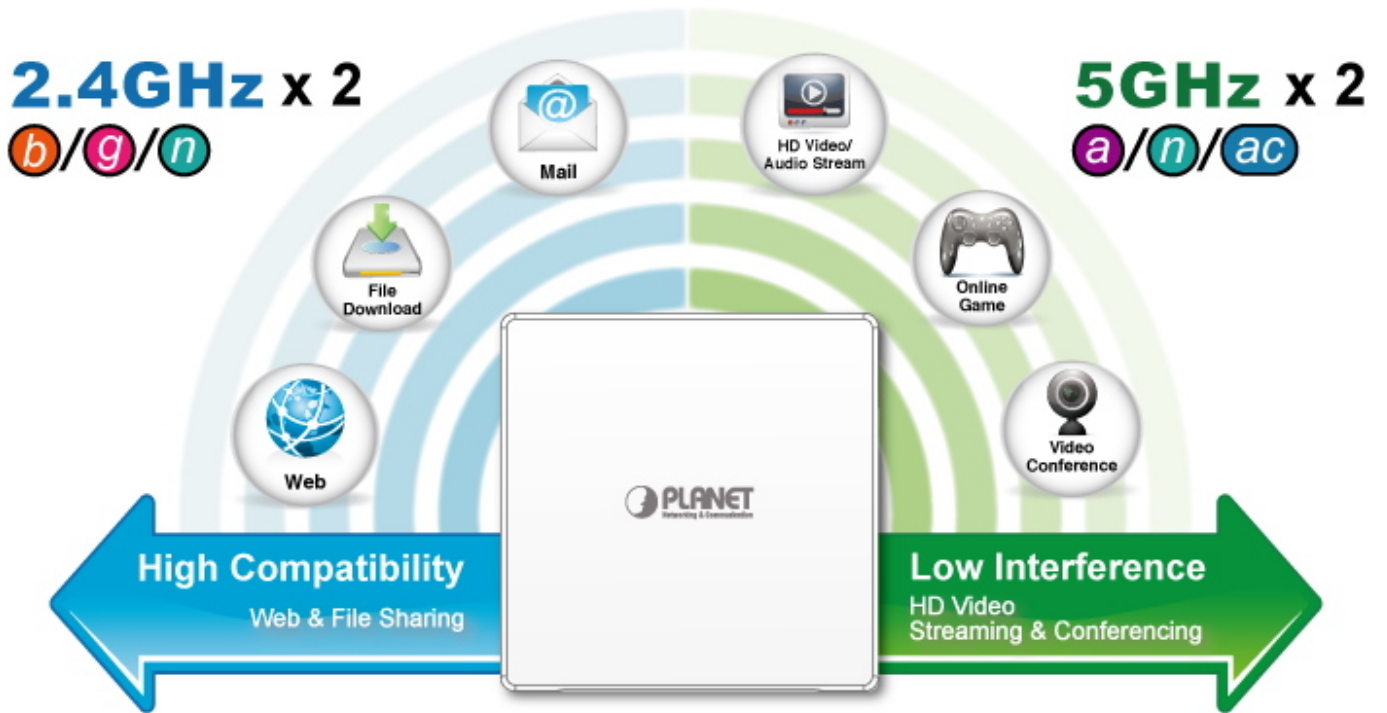

PLANET WDAP-W1200E

Cena celkem:	1 897 Kč (bez DPH: 1 568 Kč)
Běžná cena:	2 087 Kč
Ušetříte:	190 Kč
Kód zboží:	NETPLA2362
Part No.:	WDAP-W1200E
Záruka:	26 měs.
Stav:	Nové zboží

Popis

PLANET WDAP-W1200E

Dvoupásmový access point s podporou centrálního managementu přes NMS kontroler. Pracuje na frekvenci **2,4 GHz a 5 GHz** standardu **802.11a/b/g/n/ac/ac-Wave 2** a díky tomu nabízí extrémní rychlost **až 1200 Mbps**. Čtyři **integrované antény se ziskem 2 dBi** a **podpora 802.11ac Wave 2 MU-MIMO** postačí pro kompletní pokrytí kancelářských i jiných prostor.

ZÁKLADNÍ SPECIFIKACE

Vlastnosti:

Wi-Fi standard a podpora přenosu: IEEE 802.11a/b/g/n/ac/ac-Wave 2 s rychlostí až 1200 Mb/s

Porty: 2× GbE RJ-45, 1× RJ-45 PoE+ port, 1× RJ-11

Anténa: integrovaná, 4× 2 dBi

Provozní frekvence: 2,4 GHz a 5 GHz

WAVE 1
SU-MIMO
 Serving one user at a time

WAVE 2
MU-MIMO
 Serving multiple users simultaneously

WDAP-W1200E Data Transmission Rates **1200Mbps**

Wi-Fi Hotel Networking

PLANET NMS Controller

(86 x 86mm box not included)

2.4GHz 802.11n 5GHz 802.11ac

Easily remove cover

to see LED indicators for port connection statuses.

 [Ostatní download](#)