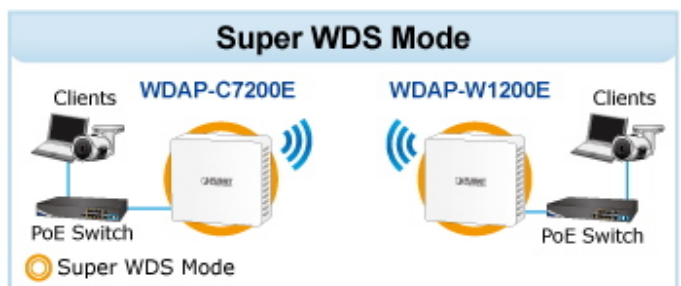

PLANET WDAP-W1200E

Cena celkem:	1 897 Kč (bez DPH: 1 568 Kč)
Běžná cena:	2 087 Kč
Ušetříte:	190 Kč
Kód zboží:	NETPLA2362
Part No.:	WDAP-W1200E
Záruka:	26 měs.
Stav:	Nové zboží

Popis

PLANET WDAP-W1200E

Dvoupásmový access point s podporou centrálního managementu přes NMS kontroler. Pracuje na frekvenci **2,4 GHz a 5 GHz** standardu **802.11a/b/g/n/ac/ac-Wave 2** a díky tomu nabízí extrémní rychlost **až 1200 Mbps**. Čtyři **integrované antény se ziskem 2 dBi** a **podpora 802.11ac Wave 2 MU-MIMO** postačí pro kompletní pokrytí kancelářských i jiných prostor.

ZÁKLADNÍ SPECIFIKACE

Vlastnosti:

Wi-Fi standard a podpora přenosu: IEEE 802.11a/b/g/n/ac/ac-Wave 2 s rychlostí až 1200 Mb/s

Porty: 2× GbE RJ-45, 1× RJ-45 PoE+ port, 1× RJ-11

Anténa: integrovaná, 4× 2 dBi

Provozní frekvence: 2,4 GHz a 5 GHz

Zabezpečení: 64/128bitové WEP, WPA, WPA-PSK, WPA2, WPA2-PSK, 802.1X

Bezdrátové režimy: Access point, brána, WISP, opakovač, Super WDS

Přenosová rychlost: 1200 Mbps (300 Mbps 2,4 GHz + 867 Mbps 5 GHz)

Vysílací výkon: do 20 dBm (EIRP)

WAVE 1
SU-MIMO
 Serving one user at a time

WAVE 2
MU-MIMO
 Serving multiple users simultaneously

WDAP-W1200E Data Transmission Rates **1200Mbps**

Wi-Fi Hotel Networking

PLANET NMS Controller

(86 x 86mm box not included)