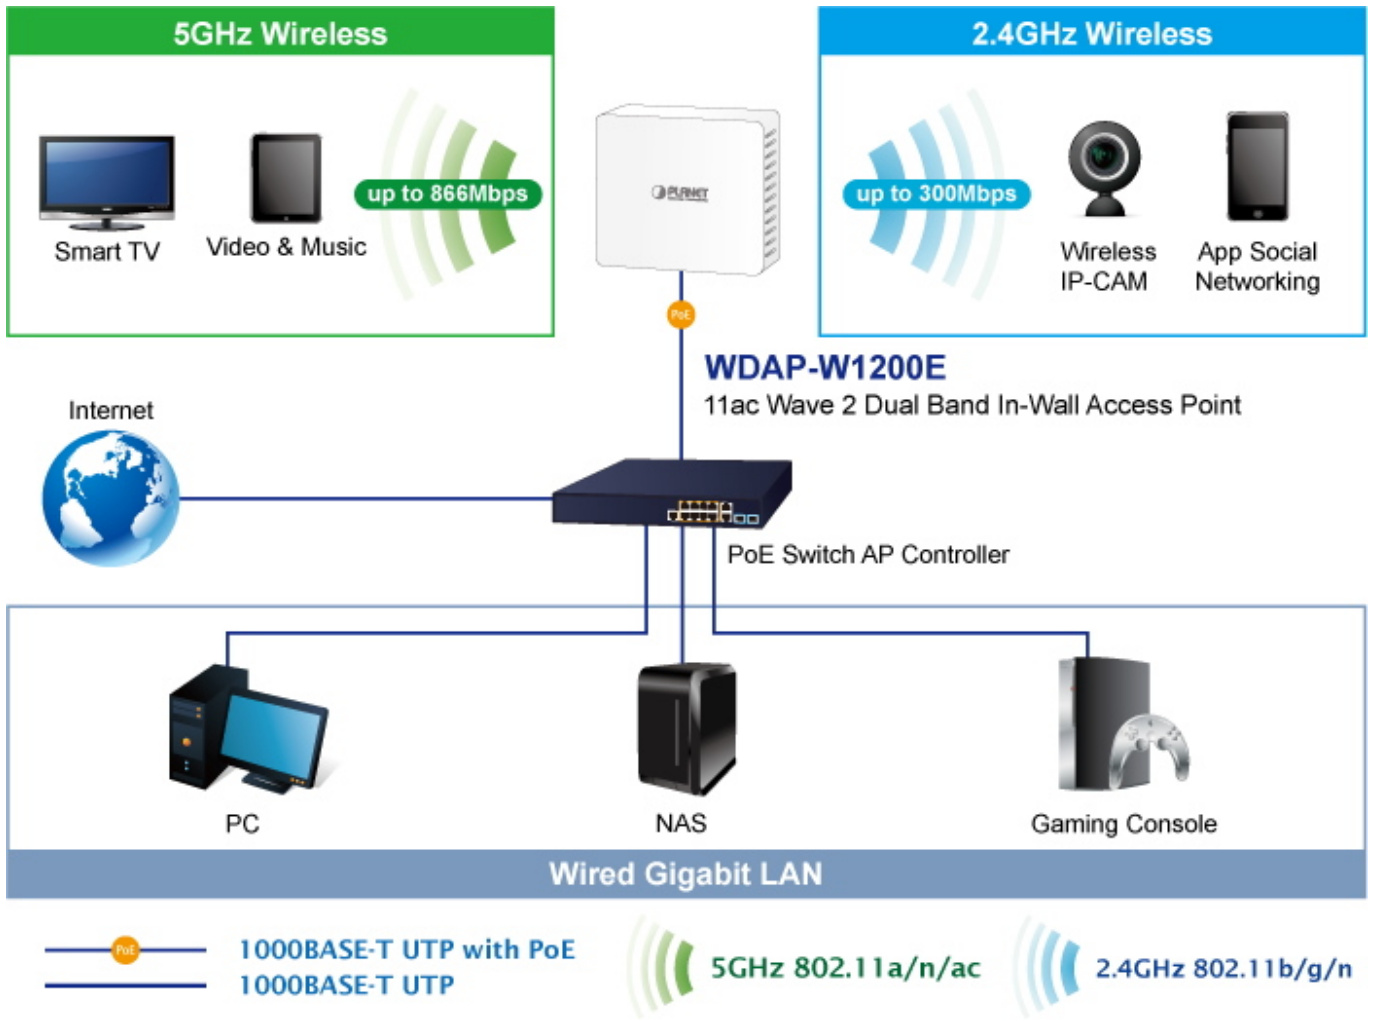

Pokročilé zabezpečení díky **šifrovanému přenosu dat** dle protokolů WEP, WPA/WPA2, WPA-PSK/WPA2-PSK s autentizací RADIUS 802.1X účinně zabrání odposlechu neoprávněnými uživateli.

Napájení jednotky je řešeno skrze **aktivní PoE+ 802.3af/at**.

ZÁKLADNÍ SPECIFIKACE

Vlastnosti:

Wi-Fi standard a podpora přenosu: IEEE 802.11a/b/g/n/ac/ac-Wave 2 s rychlostí až 1200 Mb/s

Porty: 2× GbE RJ-45, 1× RJ-45 PoE+ port, 1× RJ-11

Anténa: integrovaná, 4× 2 dBi

Provozní frekvence: 2,4 GHz a 5 GHz

WAVE 1
SU-MIMO
 Serving one user at a time

WAVE 2
MU-MIMO
 Serving multiple users simultaneously

WDAP-W1200E Data Transmission Rates **1200Mbps**

Wi-Fi Hotel Networking

PLANET NMS Controller

(86 x 86mm box not included)

2.4GHz 802.11n 5GHz 802.11ac

Easily remove cover

to see LED indicators for port connection statuses.

 [Ostatní download](#)