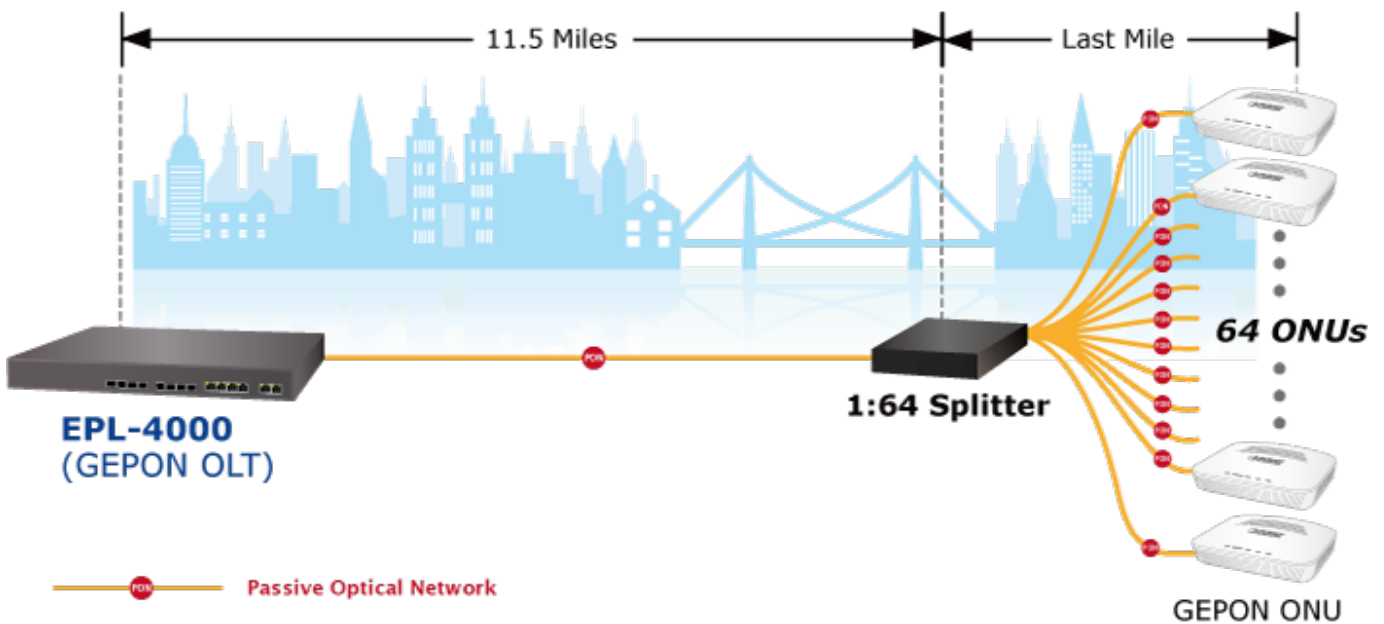

PLANET EPL-4000

Cena celkem:	29 549 Kč (bez DPH: 24 421 Kč)
Běžná cena:	32 504 Kč
Ušetříte:	2 955 Kč
Kód zboží:	NETPLA2349
Part No.:	EPL-4000
Záruka:	26 měs.
Stav:	Nové zboží

Popis

PLANET EPL-4000

GEPON OLT (Optical Line Terminal) **centrální jednotka pro výstavbu GEPON sítě**. Zařízení poskytuje vysoce efektivní řešení, pohodlnou správu, vysokou šířku pásma (1,25 Gbps pro upstream i downstream), pokrytí na velké vzdálenosti (až 20 km mezi uzly) a flexibilitu. Jedná se o spolehlivou a nákladově efektivní přístupovou technologii pro aplikace služeb "triple-play".

4x GEPON port (1,25 Gbps v každém směru, Optical Split Ratio 1:64, dosah až 20 km, TX: 1490 nm, RX: 1310 nm, SC/PC, 9/125 μm, SM), **4x 1/10G Base-X SFP+**, **4x 100/1000Base-T RJ-45**, 2x RJ-45 (management + konzole), podpora VLAN, Link Aggregation, Spanning Tree Protocol, IGMP Snooping, ACL, QoS, dynamického přidělování šířky pásma (DBA), L3 a EMS Utility.

ZÁKLADNÍ SPECIFIKACE

Porty: 4x GEAPON, 4x 1/10G Base-X SFP+, 4x 100/1000 Base-T RJ-45, 2x RJ-45 (management + konzole)

Napájení: interní zdroj, AC 100-240 V, příkon do 30 W

Provozní teplota: -10 až +55 °C

Rozměry: 442 x 200 x 43 mm

Hmotnost: 2,82 kg

Point to Multi-Point Application

Fiber To The Home (FTTH) Application

IP Surveillance System Application for Campus