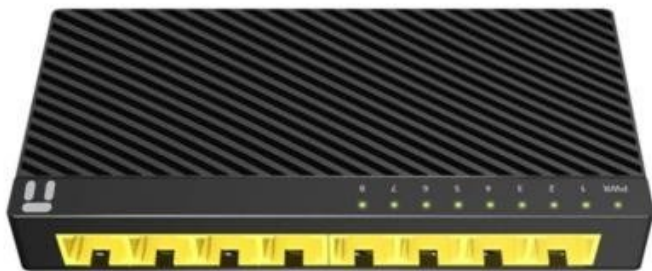

## NETIS ST3108GC

|              |   |
|--------------|---|
| Cena celkem: | <b>569 Kč</b><br><b>(bez DPH: 470 Kč)</b> |
| Běžná cena:  | <b>626 Kč</b>                             |
| Ušetříte:    | <b>57 Kč</b>                              |
| Kód zboží:   | NAPNTS1019                                |
| Part No.:    | ST3108GC                                  |
| Záruka:      | 26 měs.                                   |
| Stav:        | Nové zboží                                |

### Netis ST3108GC

Kompaktní **gigabitový 8portový switch**, který plně vyhovuje požadavkům domácnosti či malé kanceláře. Všechny porty podporují **funkce Auto MDI/MDIX** a zamezují potřebě užívání křížených kabelů nebo uplink portů. Další z důležitých prvků jsou **Plug-and-Play** a **Green Energy**. S podporou technologie úspory energie (**Green Ethernet**) dokáže switch **snížit spotřebu energie**. Napájecí adaptér je součástí balení.

- Podpora řízení toku dat (802.3x Flow Control) pro Full duplex
- Podpora 9 kB JumboFrame
- Green Ethernet
- Bez managementu (Plug and Play)

### ZÁKLADNÍ SPECIFIKACE

**Počet portů:** 8× GbE RJ-45

**Kapacita switche:** 16 Gbps

**Rychlost směrování:** 11,9 Mpps

**PoE:** ne

**Rozměry:** 88 × 63 × 21 mm