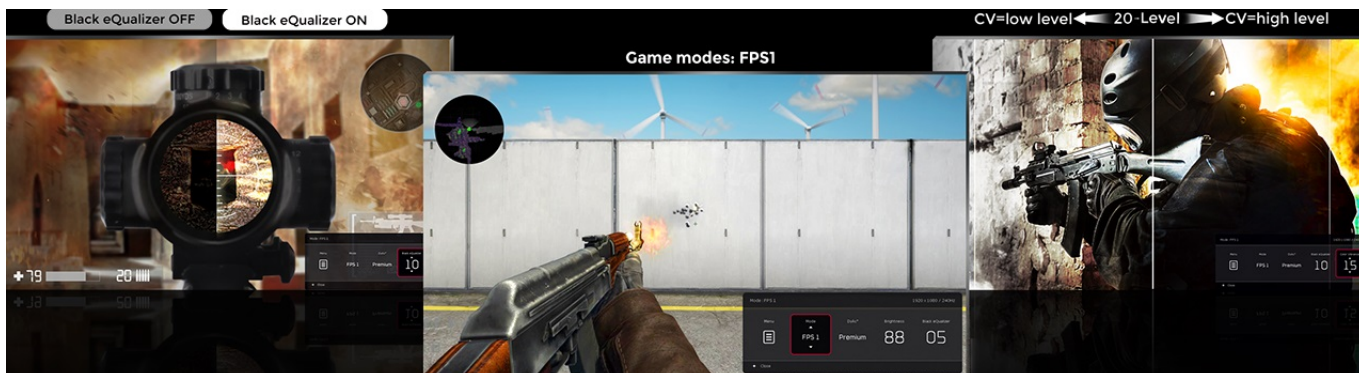

### ZOWIE by BenQ XL2540K - nemilosrdně se prosadí na herní scéně

**Herní monitor ZOWIE by BenQ XL2540K** vás během okamžiku dostane do světa pokročilého gamingu a multimédií. Zprostředkuje vám ostrý obraz ve **Full HD** kvalitě a s mimořádnou plynulostí díky **240Hz obnovovací frekvenci** a **1ms době odezvy**. To oceníte především při hraní akčních her, stříleček nebo dynamických filmových sekvencích.

Menší základna poskytuje více prostoru na stole, přesto poskytuje monitoru vysokou stabilitu a hráčům více možností pro umístění periferií. Každý hráč má vlastní požadavky na komfort. I proto monitor **ZOWIE by BenQ XL2540K** umožňuje flexibilní nastavení výšky a úhlu. Vlastní nastavení parametrů a **videoprofilů** můžete snadno uložit a sdílet se spoluhráči nebo svými fanoušky skrze jednoduché uživatelské rozhraní.