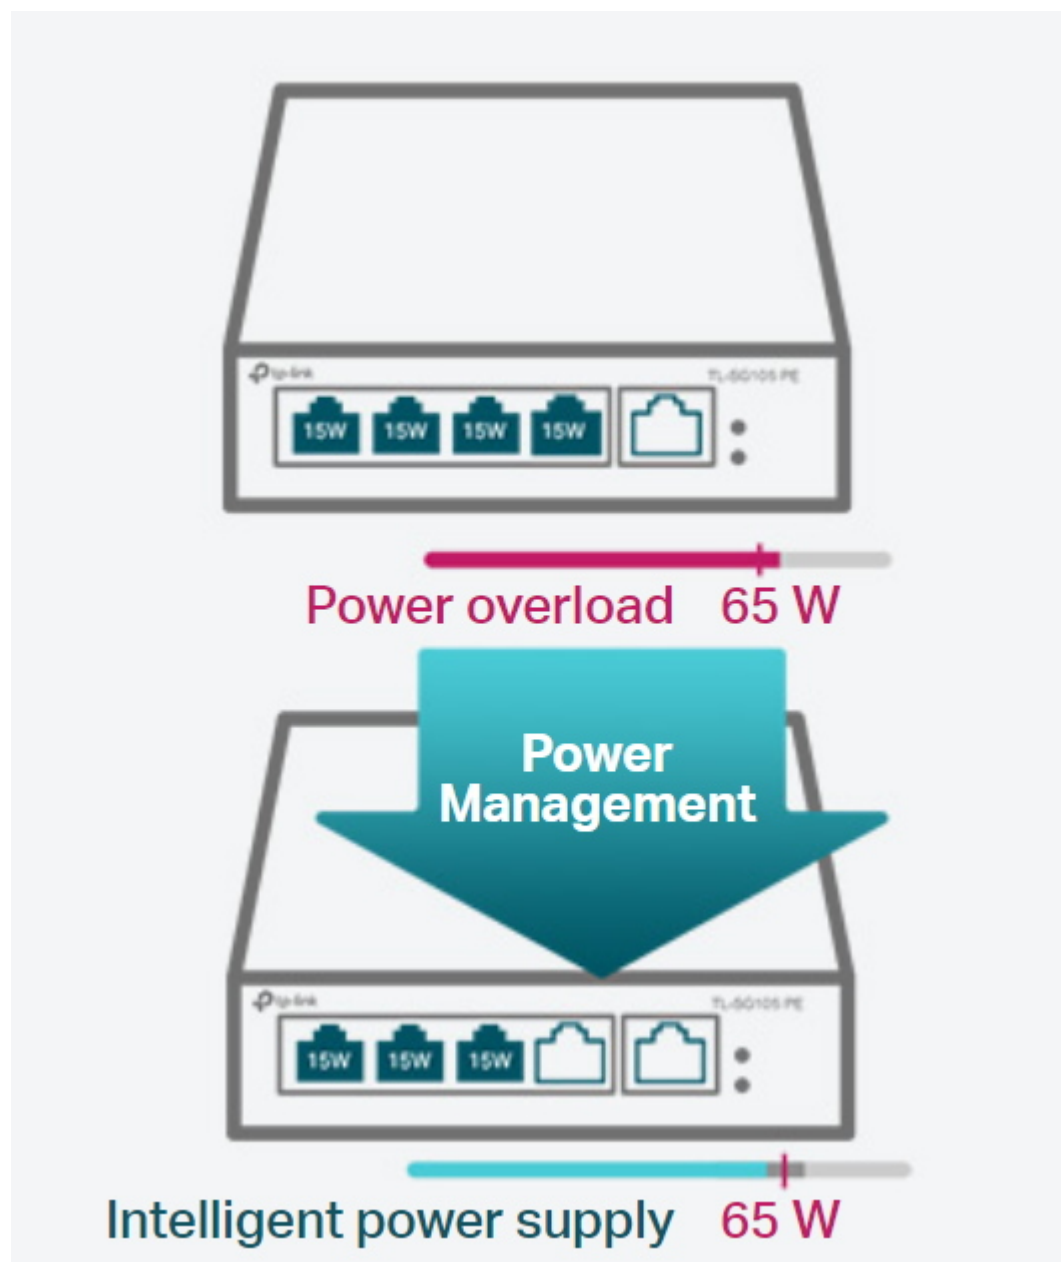

TP-Link TL-SG105PE

Switch nabízející **pět GbE RJ-45 portů** s podporou **4 x PoE+ (802.3af/at)** a celkovým napájecím výkonem **až 65 W**. Snadné použití přes **web management nebo pomocí Easy Smart Configuration Utility**. Přepínací kapacita dosahuje až **10 Gbps** a rychlost směrování až **7,44 Mpps**.

- PoE+ napájení (802.3af/at) s příkonem až 30 W na port
- Celkový napájecí výkon až 65 W
- Podpora PoE Auto Recovery
- Správa přes web management nebo Easy Smart Configuration Utility
- Inteligentní správa napájení
- Ideální pro menší kamerové (dohledové) systémy
- Podpora IGMP Snooping, QoS a VLAN
- Kovové fanless provedení a možná montáž na stěnu

ZÁKLADNÍ SPECIFIKACE

Počet portů: 5 x GbE RJ-45

PoE: ano, až 30 W/port, celkový výkon 65 W

Kapacita switche: 10 Gbps

Rychlost směrování: 7,44 Mpps

Rozměry: 99,8 x 98 x 25 mm

IP Camera

IP Camera