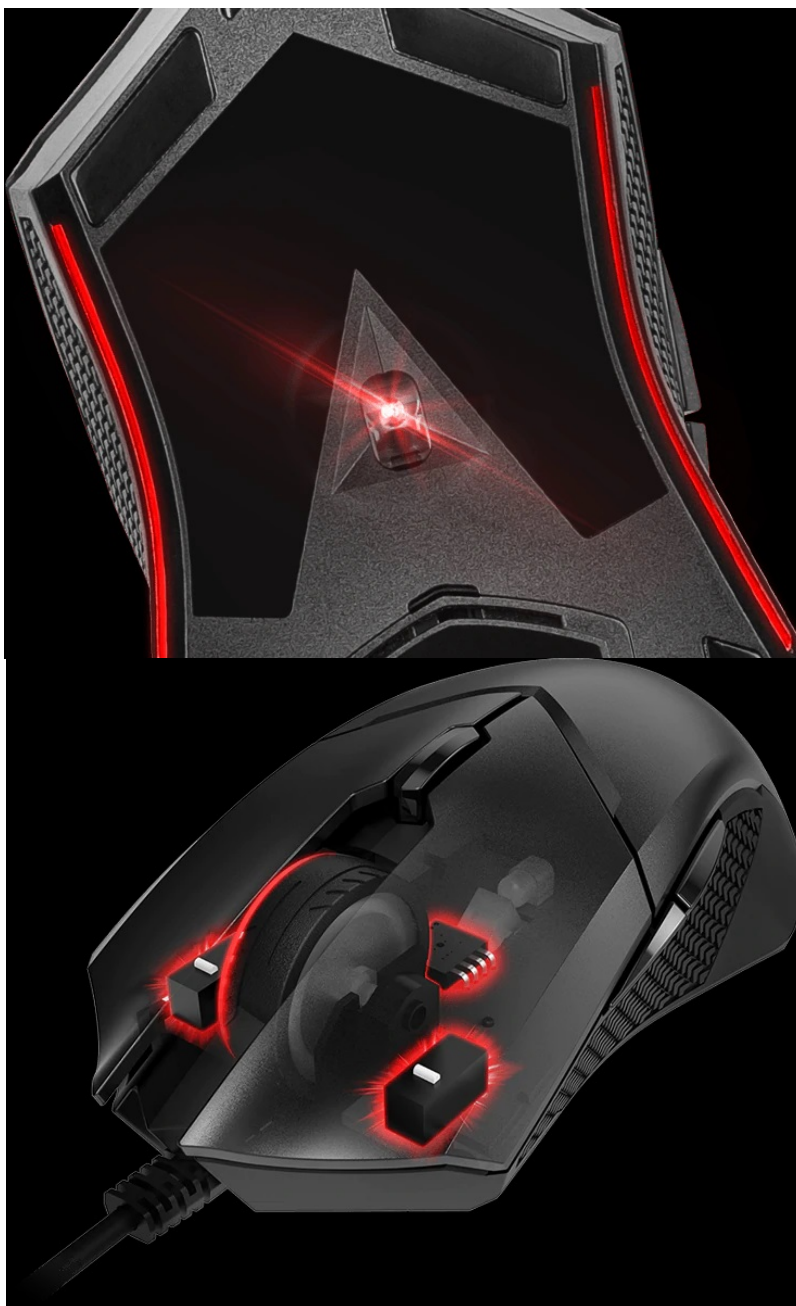

strategiích. Tlačítka disponují výdrží **více než 10 milionů stisknutí**, takže si užijete dlouhé roky hraní. Pro připojení slouží rozhraní USB. Myš **MSI CLUTCH GM08** nabízí **nastavitelný systém váhy**, díky čemuž si vytvoříte myš lehkou, nebo těžší, přesně tak, jak potřebujete.

MSI CLUTCH GM08

Herní drátová myš disponující **červeným podsvícením** a optickým senzorem PAW-3519 s nastavitelným rozlišením až **4200 dpi**. Kvalitní spínače vydrží více než **10 milionů kliků**. Hmotnost lze upravit pomocí tří dodávaných závaží o celkové hmotnosti 11 g. Připojení je realizováno skrze **USB kabel** o délce 1,8 m.

ZÁKLADNÍ SPECIFIKACE

Typ myši: optická

Počet tlačítek: 6

Rozlišení: 200/ 400/ 800/ 1600/ 3200/ 4200 dpi

Rozhraní: USB 2.0

Délka kabelu: 1,8 m