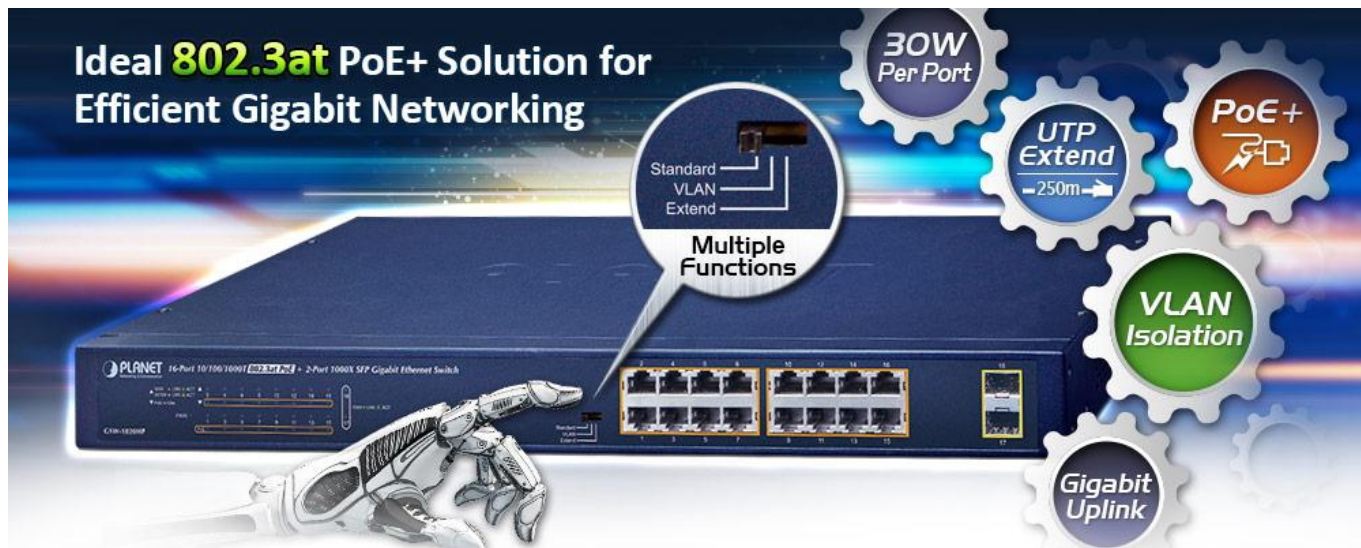

PLANET GSW-1820HP

Cena celkem:	4 689 Kč (bez DPH: 3 875 Kč)
Běžná cena:	5 158 Kč
Ušetříte:	469 Kč
Kód zboží:	NETPLA2298
Part No.:	GSW-1820HP
Záruka:	38 měs.
Stav:	Nové zboží

Popis

PLANET GSW-1820HP

Gigabitový PoE+ přepínač, **16 x 10/100/1000Base-T RJ-45** s injektory **802.3af/at**, dva **SFP** sloty 1000Base-X, napájecí výkon až **240 W**.

LED indikace využití PoE portů, **DIP switch** pro přepnutí **Standard/VLAN/Extend** módu, mechanismy pro úsporu příkonu podle IEEE 802.3az.

Gigabitový přepínač s PoE+ (power over ethernet) porty pro centralizované napájení zařízení po ethernetu jako jsou IP kamery, Wi-Fi prvky nebo VOIP telefony a s možností napojení do infrastruktury pomocí dvou optických SFP portů. Zařízení je svým provedením vhodné jak pro instalaci do domácích nebo kancelářských prostorů, tak pro aplikace v lokálních rozvaděčích.

Výstupní výkon PoE portů je regulován v závislosti na příkonu napájených zařízení mechanismy EEE (Energy-Efficient Ethernet) podle IEEE 802.3az.

Switch disponuje manuálním přepínačem režimů:

- **Standard** - switch napájí zařízení na vzdálenost max. 100 m.
- **VLAN** - porty jsou logicky odděleny jeden od druhého, v tomto režimu lze předejít nechtěným multicast a broadcast bouřím.
- **Extend** - switch napájí zařízení až na 250 m se sníženou propustností 10 Mb/s na port (podpora napájení do 22 W)

ZÁKLADNÍ SPECIFIKACE

Fyzické vlastnosti:

Porty: 16 x RJ-45 10/100/1000Base-T, 2 x SFP 1000Base-X

Paměť: 8k MAC adres

Propustnost: sběrnice 36 Gbps, provozně 26,8 Mpps (64B)

Podpora přenosu: JumboFrame 9K

Provedení: rack 1U