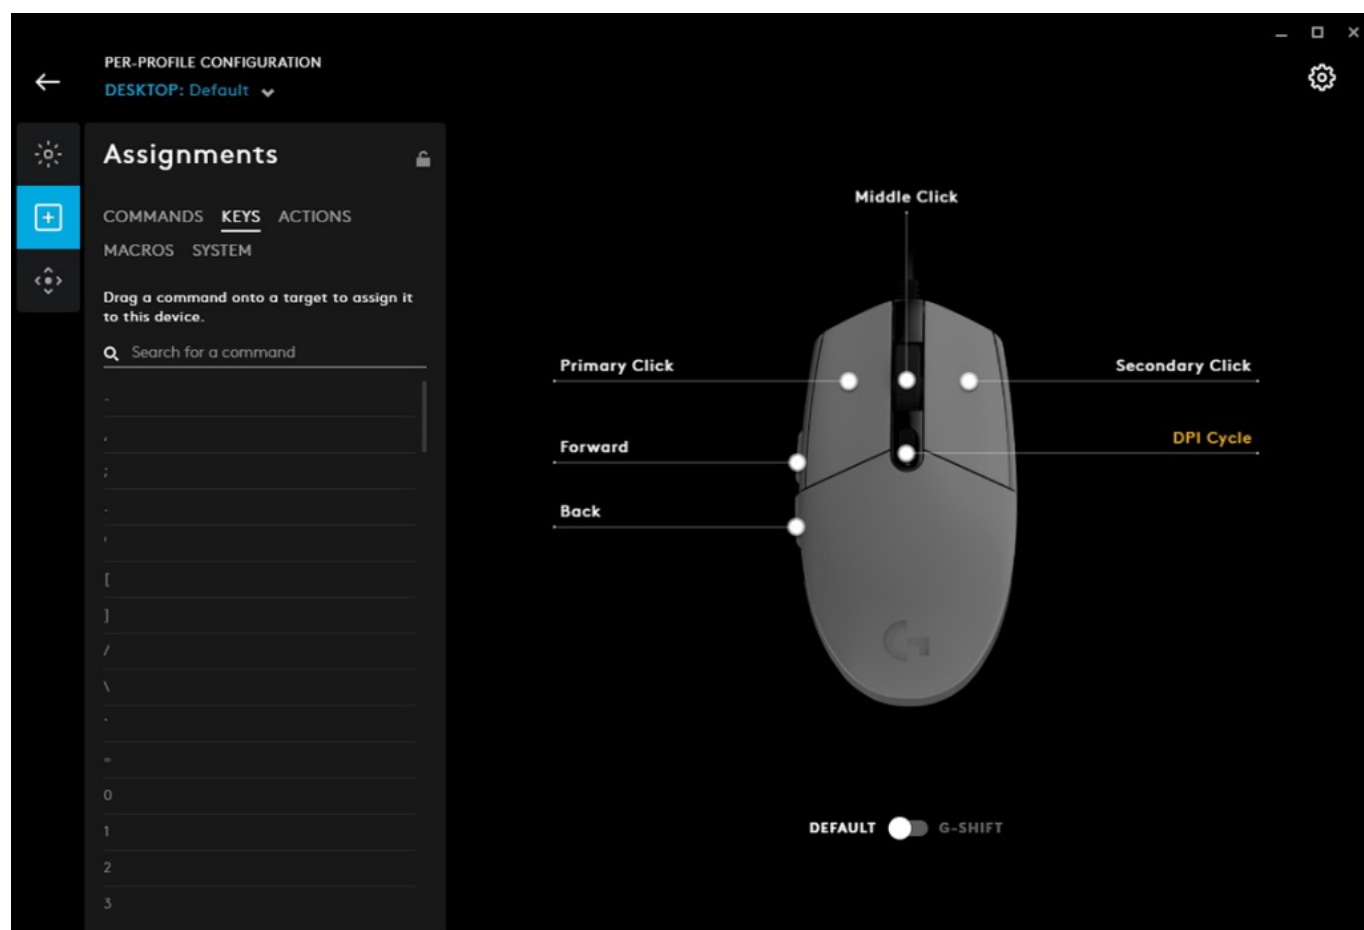

Stylová herní myš Logitech G203 LIGHTSYNC, se kterou se náležitě vypořádáte s herními výzvami. Disponuje pokročilou technologií **podsvícení LIGHTSYNC**, výkonným senzorem a designem přesně do ruky. **Myš Logitech G203 LIGHTSYNC** je osazena moderním herním senzorem s vysokou citlivostí, která dosahuje **až 8000 DPI**. Díky **nastavitelnému rozlišení** si sami vyberete úroveň, který odpovídá typ hry nebo vašim požadavkům. S pomocí softwaru **Logitech G HUB** můžete využít až 5 předvoleb. Standardní design rozhodně neurazí a poskytuje potřebný komfort pro náročný a dlouhotrvající gaming. Jistě vás potěší možnost **nastavit herní příkazy nebo zkratky** k jednotlivým tlačítkům a ovládání herních titulů si ještě zjednodušit a zefektivnit.

Dvojice hlavních tlačítek se vyznačuje **optimálním zdvihem díky systému kovových pružin**, což umožňuje přesnou odezvu s každým kliknutím. Velký důraz je kladen na komplexní možnosti barevného podsvícení. Zvolit si můžete jednu barvu nebo jejich kombinaci, animovanou předvolbu a vše synchronizovat s dalšími periferiemi s Logitech G LIGHTSYNC. Myš umožňuje **změnu barev při hraní, sledování filmů nebo poslechu hudby**, kdy dokonce **bliká do rytmu** a podpoří atmosféru domácí párty.

Logitech G203 LIGHTSYNC

Jedinečná herní myš disponuje přesným optickým senzorem, který nabízí špičkové nastavitelné rozlišení **až 8000 dpi**. Vyniká také svou dobou odezvy, která činí **1 ms** a **6 programovatelnými tlačítky**. Herní design doplňuje nastavitelné **RGB podsvícení LIGHTSYNC** ve škále až 16,8 milionů barev. Připojení je realizováno skrze **USB kabel** o délce 2,1 m.