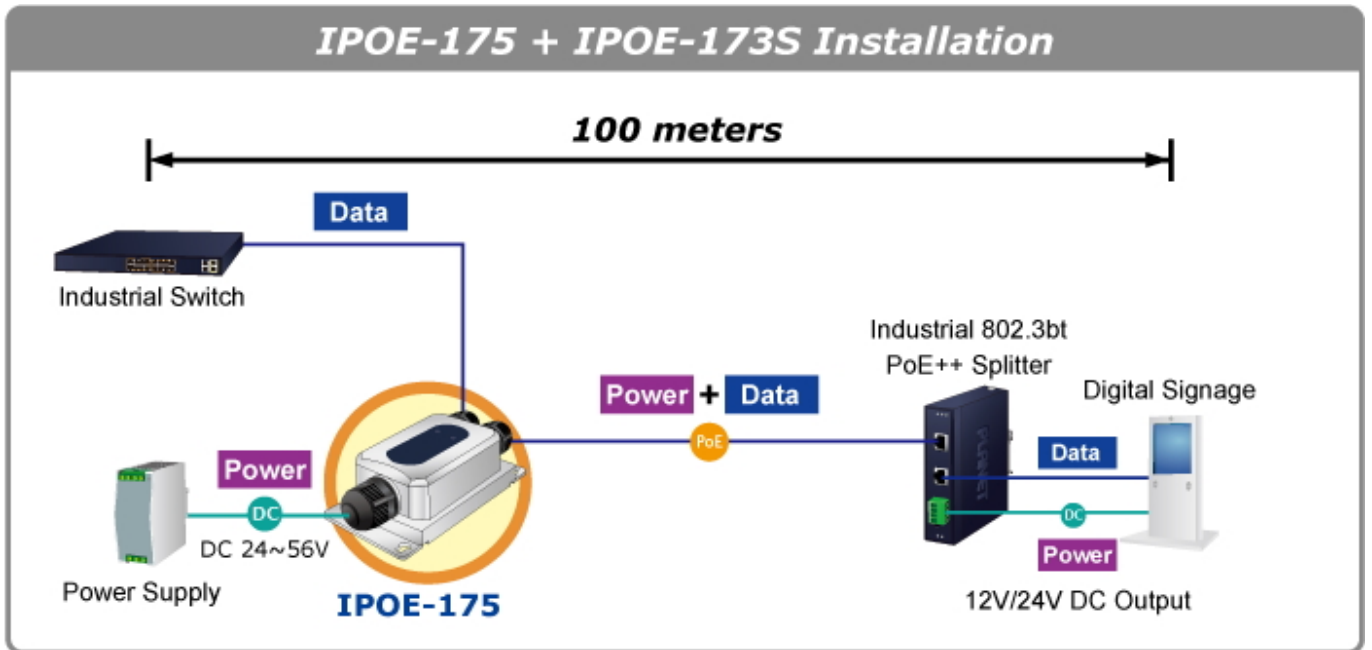

IPOE-175 + IPOE-173S Installation

- 1000BASE-T UTP
- 1000BASE-T UTP with PoE
- Power Line

Dust-proof