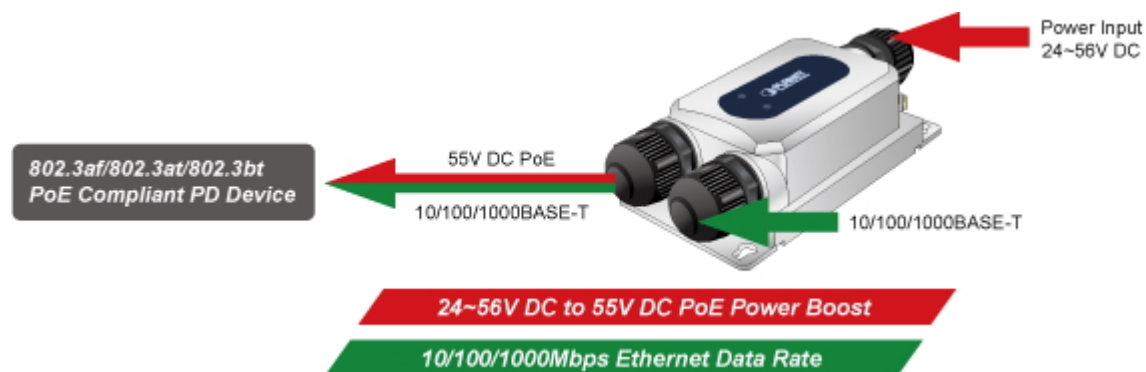

Exposure to Wind and Rain is Unformidable with PLANET PoE++ Injector

802.3bt
PoE++

IP67

24~56V
DC Input

75°C
-40°C

ZÁKLADNÍ SPECIFIKACE

Rozhraní: 2× RJ-45 10/100/1000Base-T (1× data vstup, 1× PoE + data výstup)

Celkový napájecí výkon: do 60 W, IEEE 802.3bt PoE++

Napájení: DC 24-56 V (zdroj není součástí balení)

Provozní teplota: -40 až +75 °C

Rozměry: 150 × 72,94 × 43,8 mm

Hmotnost: 339 g (s krytkami 373 g)