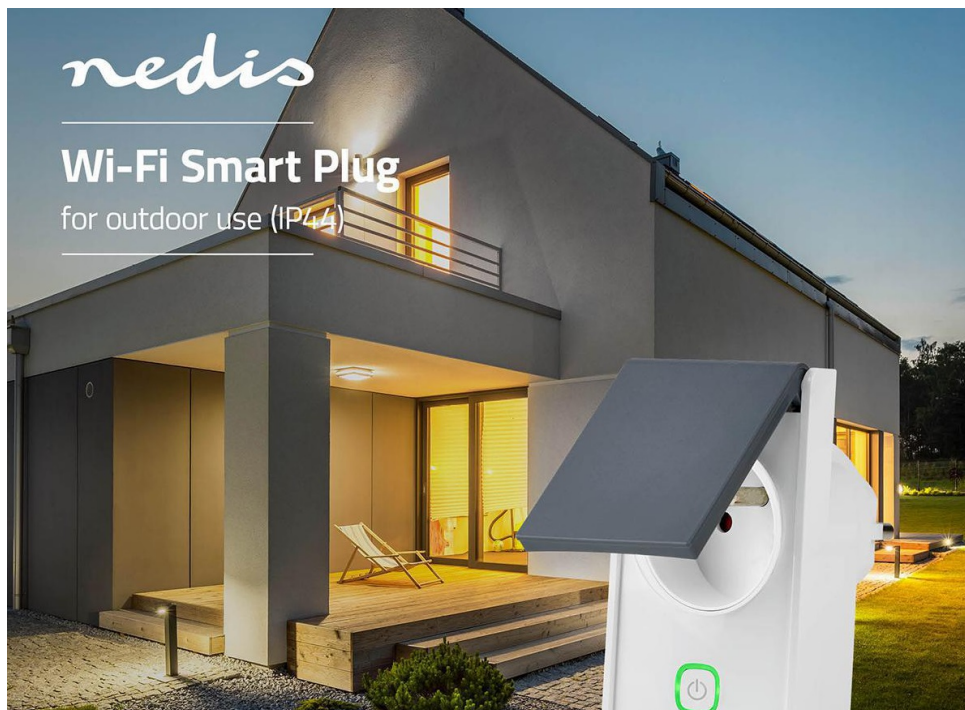

Chytrá zásuvka Nedis WIFIPO120EWT pro dálkové ovládání elektrických spotřebičů v rámci **systemu Nedis SmartLife**. K ovládání vám postačí chytrý mobilní telefon nebo tablet připojený ke společné Wi-Fi síti, takže instalace je rychlá, jednoduchá a nevyžaduje žádné podrobné technické znalosti. Mezi praktické funkce **chytré zásuvky Nedis WIFIPO120EWT** patří **monitoring spotřeby energie** v průběhu času, ovládat **zapnutí a vypnutí** nebo podpora **hlasového ovládání Amazon Alexa či Google Home** skrze uživatelsky přívětivou mobilní aplikaci Nedis SmartLife.

nedis

Wi-Fi Smart Plug

for outdoor use (IP44)

V rámci systému Nedis můžete vytvořit konkrétní časové plány a schémata, jak se mají spotřebiče chovat, kdy zapnout apod. Chytrá zásuvka **Nedis WIFIP110EW** funguje samostatně, ale také ji můžete využít v rámci komplexního systému **Smart Home**, je kompatibilní s celou řadou zařízení. Jako jsou žárovky, spínače a nejrůznější senzory. Chod těch zařízení, osvětlení venkovního prostoru a další zvládnete jednoduše skrze jedinou aplikaci. Vzhledem k **umístění v exteriéru** se zásuvka Nedis vyznačuje zvýšenou odolností vůči vnějším vlivům. Dle **certifikace IP44** je odolná proti dešti (pouzdro odolné vůči stříkající vodě), větru a teplotám.

Nedis WIFIPO120EWT

Chytrá Wi-Fi zásuvka je navržena k **ovládání venkovních elektrických spotřebičů** do max. zátěže 16 A vzdáleně odkudkoliv přes internet. Můžete tak například vzdáleně vypnout světla, ovládat elektrický gril apod. Díky svému krytu a stupni krytí **IP44** je odolná vůči dešti a teplotě pohybující se mezi -30 až +40 °C. Samozřejmostí je možnost nastavení **časových harmonogramů** pro zapnutí spotřebičů. Praktický **monitor napájení** umožní na první pohled identifikovat všechny spotřebiče, které spotřebovávají nadměrné množství energie. Zásuvku lze ovládat skrze bezplatnou aplikaci **Smart Life**. Aplikace podporuje hlasové ovládání pomocí funkcí Amazon Alexa nebo Google Home.