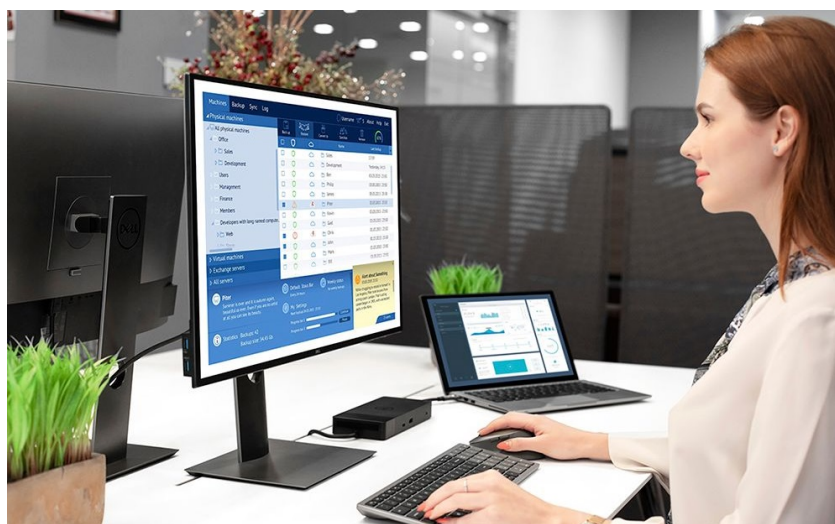

Popis

Dell KM7120W - praktická sada klávesnice a myši pro vícero zařízení

Dell KM7120W představuje set bezdrátové klávesnice a myši pro komfortní práci na PC, ovládání počítačových aplikací, surfování po internetu, tvorbu tabulek nebo psaní dokumentů. **Bezdrátová konektivita** je realizována skrze technologii **Bluetooth 5.0** a rozhraní **2.4 GHz**, díky čemuž je zajištěno připojení dalších zařízení, kromě stolního **PC** také třeba s **notebookem** nebo hybridním **zařízením 2 v 1**. Mezi jednotlivými přístroji můžete pohodlně přepínat a pracovat ještě flexibilněji.

Klávesnice Dell spolupracuje s celou řadou operačních systémů, jako **Windows** i **Android**, disponuje klávesovými zkratkami a samozřejmě **numerickou částí** pro snadné zadávání číselných hodnot. Pro pohodlné psaní lze klávesnici naklonit do potřebného úhlu. **Bezdrátová myš Dell** je vybavena optickým snímačem s **rozdělením 1600 dpi**, díky čemuž je zajištěno snadné a plynulé ovládání na širokém spektru povrchů. **Podpora softwaru Dell** vám umožní efektivně spravovat nastavení klávesnice a myši.

S bezdrátovou klávesnicí a myší můžete jednoduše zvýšit váš každodenní výkon. Optická myš s rozlišením **1600 dpi** nabízí snadné ovládání prakticky na každém povrchu. Kompaktní klávesnice podporuje několik operačních systémů a nejoblíbenější **klávesové zkratky** pro systémy Windows a Android. Díky možnosti výběru bezdrátového připojení můžete pomocí technologií **2,4 GHz a Bluetooth 5.0** snadno přepínat mezi ovládaním stolního počítače, notebooku a 2v1 zařízení.

ZÁKLADNÍ SPECIFIKACE

Rozhraní: 2,4 GHz, Bluetooth 5.0

Barva: šedá - černá

Klávesnice

Rozložení kláves: US, mezinárodní

Multimediální klávesy: ne

Podsvícení: ne

Napájení: 2 x AA (součástí balení)