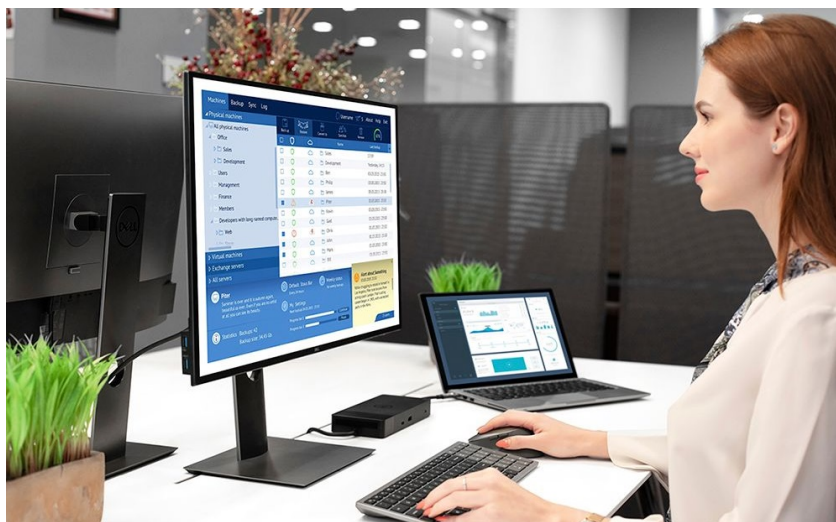

### Dell KM7120W - praktická sada klávesnice a myši pro vícero zařízení

**Dell KM7120W** představuje set bezdrátové klávesnice a myši pro komfortní práci na PC, ovládání počítačových aplikací, surfování po internetu, tvorbu tabulek nebo psaní dokumentů. **Bezdrátová konektivita** je realizována skrze technologii **Bluetooth 5.0** a rozhraní **2.4 GHz**, díky čemuž je zajištěno připojení dalších zařízení, kromě stolního **PC** také třeba s **notebookem** nebo hybridním **zařízením 2 v 1**. Mezi jednotlivými přístroji můžete pohodlně přepínat a pracovat ještě flexibilněji.

**Klávesnice Dell** spolupracuje s celou řadou operačních systémů, jako **Windows** i **Android**, disponuje klávesovými zkratkami a samozřejmě **numerickou částí** pro snadné zadávání číselných hodnot. Pro pohodlné psaní lze klávesnici naklonit do potřebného úhlu. **Bezdrátová myš Dell** je vybavena optickým snímačem s **rozdělením 1600 dpi**, díky čemuž je zajištěno snadné a plynulé ovládání na širokém spektru povrchů. **Podpora softwaru Dell** vám umožní efektivně spravovat nastavení klávesnice a myši.

S bezdrátovou klávesnicí a myší můžete jednoduše zvýšit váš každodenní výkon. Optická myš s rozlišením **1600 dpi** nabízí snadné ovládání prakticky na každém povrchu. Kompaktní klávesnice podporuje několik operačních systémů a nejoblíbenější **klávesové zkratky** pro systémy Windows a Android. Díky možnosti výběru bezdrátového připojení můžete pomocí technologií **2,4 GHz a Bluetooth 5.0** snadno přepínat mezi ovládním stolního počítače, notebooku a 2v1 zařízení.