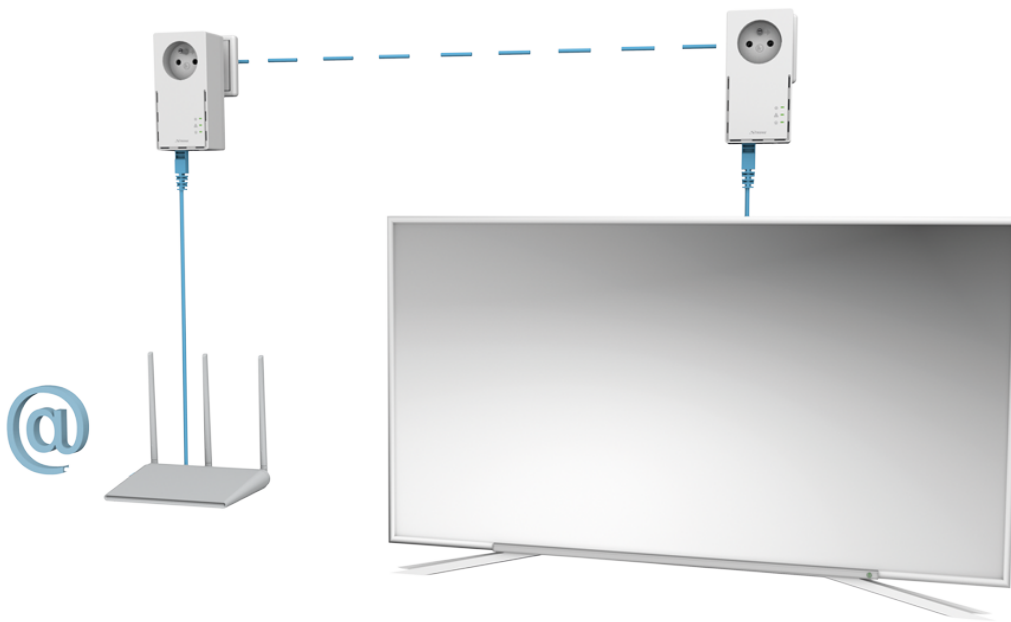

STRONG POWERLINE 1000 DUO FR

Cena celkem:	1 755 Kč (bez DPH: 1 451 Kč)
Běžná cena:	1 931 Kč
Ušetříte:	176 Kč
Kód zboží:	NETSRG1020
Part No.:	POWERL1000DUOFR
Záruka:	48 měs.
Stav:	Nové zboží

Popis

Strong Powerline 1000 DUO FR

Sada obsahující **2 adaptéry** umožňuje velmi snadným způsobem využívat vysokorychlostní připojení k internetu s rychlostí **až 1000 Mb/s**. S funkcí MIMO 2x2 nabízí mimořádnou kvalitu přenosu dat pomocí stávající elektrické sítě ve vaší domácnosti. Stačí připojit jeden adaptér k vašemu internetovému modemu prostřednictvím **ethernetového portu** a vaše internetové připojení bude okamžitě dostupné z jakékoli elektrické zásuvky pomocí druhého adaptéru. Navíc nepřijdete o žádnou elektrickou zásuvku, protože oba adaptéry jsou vybaveny **vlastní elektrickou zásuvkou s odrušovacím filtrem**.

ZÁKLADNÍ SPECIFIKACE

Rychlost přenosu dat: až 1000 Mbit/s

Standardy a protokoly: HomePlug AV, HomePlug AV2, IEEE802.3, IEEE802.3u

Rozhraní: 1 × RJ-45 10/100/1000

Zabezpečení: 128bitové AES šifrování

Dosah: až 300 m

Rozměry: 119 × 74 × 60 mm

Barva: bílá