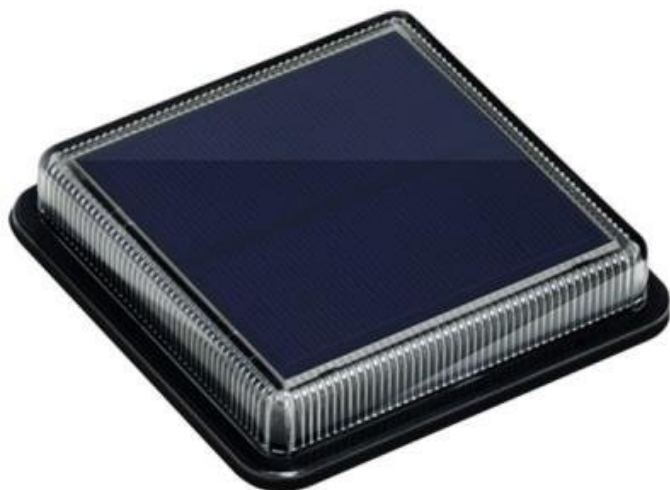

IMMAX TERRACE 1,5W

Cena celkem:	349 Kč (bez DPH: 288 Kč)
Běžná cena:	384 Kč
Ušetříte:	35 Kč
Kód zboží:	LEDIMM1032
Part No.:	08445L
Záruka:	24 měsíců/6 měs. akku
Stav:	Nové zboží

Popis

LED světlo IMMAX TERRACE - solární osvětlení na terasu, verandu či do zahrady

Solární LED světlo IMMAX TERRACE pro osvětlení zejména venkovních prostor. Pro tyto účely splňuje osvětlení stupeň krytí IP68, díky čemuž odolá vnějším vlivům počasí a podpoří **dlouhou životnost**. Další předností je snadná instalace bez nutnosti kabelů a samozřejmě **zabudovaná baterie s kapacitou 500 mAh**, která ve výsledku výrazně **sníží finanční náklady na osvětlení**.

IMMAX TERRACE 1,5 W

Moderní **solární LED osvětlení**, vhodné pro terasy, schodiště, bazény a chodníčky na zahradě. Disponuje **vestavěnou baterií** s kapacitou **500 mAh**. Samozřejmostí je **světelný senzor** pro automatické rozsvícení po setmění a odolnost proti prachu a vodě dle **IP68**.

ZÁKLADNÍ SPECIFIKACE

Příkon: 1,5 W

Počet SMD čipů: 12

Napájení: vestavěná baterie (500 mAh), 3,2 V

Senzor pohybu: ne

Stupeň krytí: IP68

Barva světla: 4000 K

Materiál těla reflektoru: plast