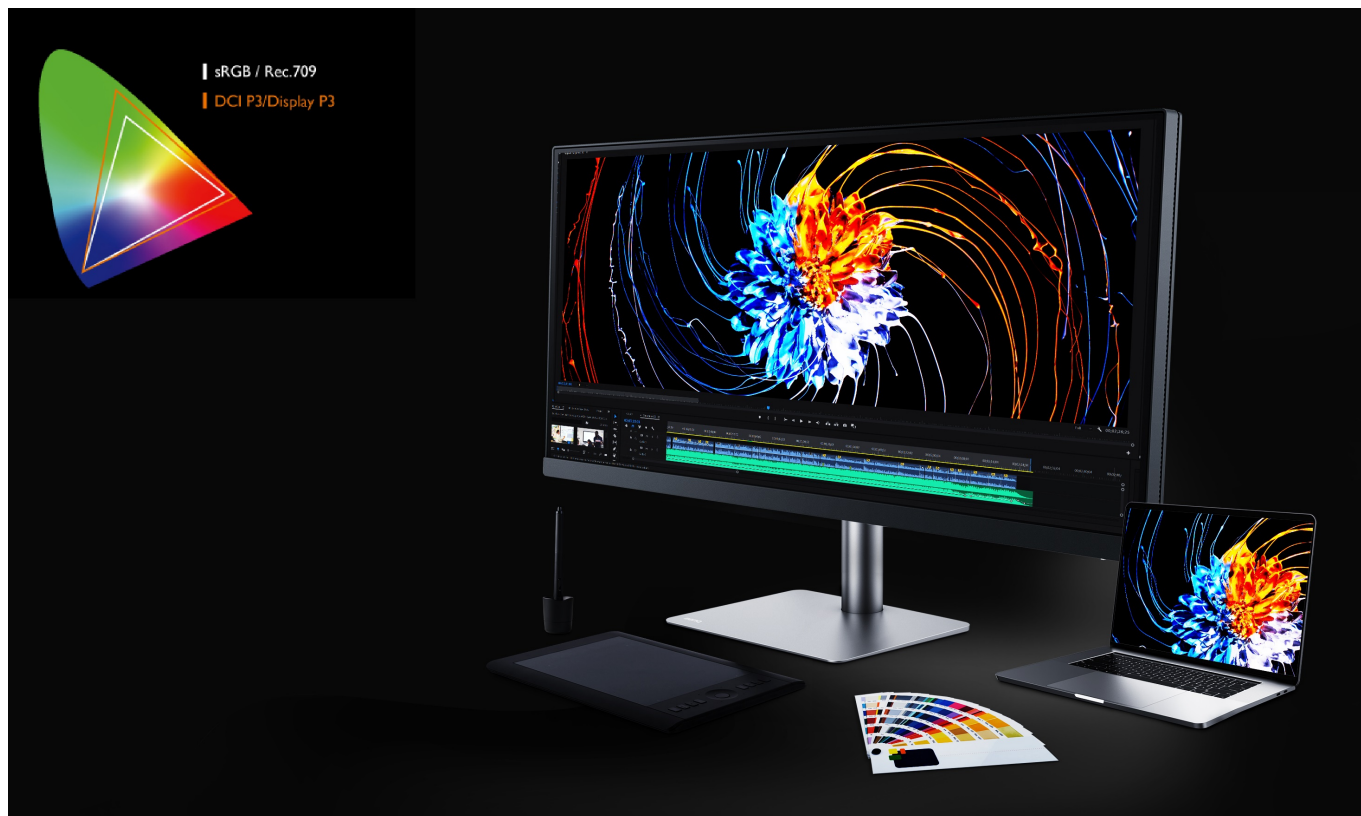

Popis

Pracujte chytře a s přehledem na monitoru BenQ PD3420Q

Monitor BenQ PD3420Q je navržen pro zobrazení bohatých barev, grafiky, editační a kreativní činnost. **UltraWide plocha o velikosti 34"** poskytuje mimořádný prostor pro zobrazení náročných projektů, nákresů, multimédií, dalšího obsahu i produktivitu v rámci **multitaskingu** s více aplikacemi.

Disponuje vysokým **rozlišením 3440 × 1440 bodů** pro zobrazení i velmi jemných vizuálních detailů. Dále nabízí celou řadu technologií v čele s **98% pokrytím Adobe RGB** barevné palety a **100% sRGB palety**.

odvětvích.

Jeden displej, mnoho možností

Přizpůsobte si zobrazení aplikací, internetových stránek, grafiky, videí nebo fotografií podle svých představ. Rozdělte displej díky **funkci PIP** (Picture in Picture) obrazovku pro své specifické pracovní požadavky. Obří plocha vám zprostředkuje nepřeberné možnosti využití. K dispozici je také podpora externího nastavení obrazovky skrze **Hotkey Puck G2**.

Technologie pro ochranu očí a snížení únavy vám umožní komfortně pracovat po dlouhou dobu.

BenQ PD3420Q 34"

Monitor s úhlopříčkou **34"** a rozlišením **3440 × 1440** bodů nabízí pokrytí 98 % Adobe RGB barevné palety a 100 % sRGB palety. Disponuje kontrastním poměrem **1000 : 1**, dobou odezvy **5 ms** a jasem **350 cd/m²**. Pohodlné sledování zajišťují široké pozorovací úhly **178° horizontálně i vertikálně**. Předností je také možnost nastavení optimální orientace monitoru díky výškové nastavitelnosti a integrovaný **USB hub**. K dispozici je také port USB typu C, který kromě vysokorychlostního přenosu videa a dat, umožňuje napájení připojených zařízení až do 65 W.