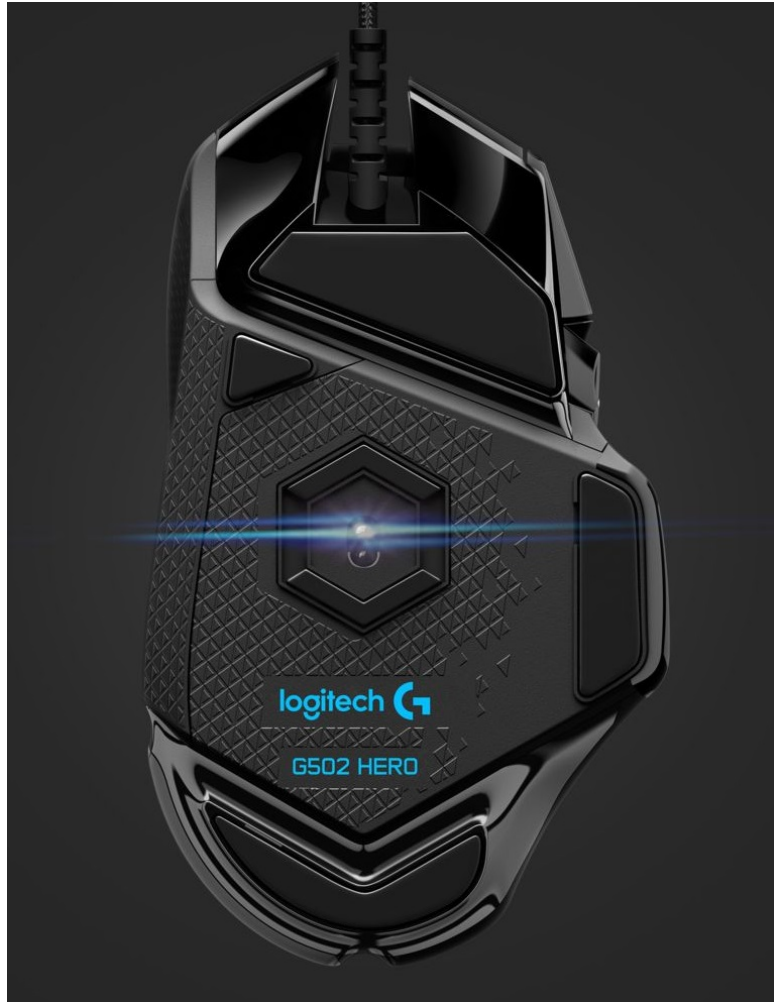

MYŠ LOGITECH G502 HERO HIGH PERFORMANCE

Cena celkem:	1 499 Kč (bez DPH: 1 239 Kč)
Běžná cena:	1 649 Kč
Ušetříte:	150 Kč
Kód zboží:	MOUL5470
Part No.:	910-005470
Záruka:	36 měs.
Stav:	Nové zboží

Popis

Logitech G502 HERO High Performance - volba pro hráče

Herní myš Logitech G502 HERO High Performance je ztělesněním všeho, co potřebujete na hladký průběh hrou a tuhé on-line bitvy. Vyznačuje se špičkovým zpracováním a pokročilými funkcemi, které vám poskytnou komfort a plné herní zážitky. Disponuje **11 programovatelnými tlačítky** a pokročilým optickým senzorem. Rozlišení, které dosahuje **až 16 000 dpi**, zajišťuje přesnou manipulaci a plynulý pohyb.