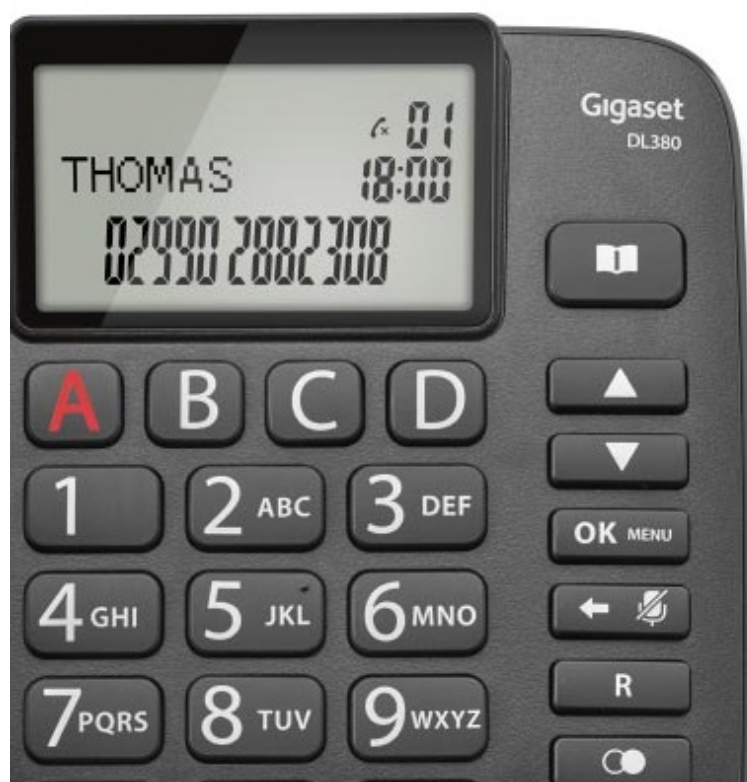

1 529 Kč

Ušetříte:

139 Kč

Kód zboží:

TIPSGA1001

Part No.:

GIGASET-DL380-BLACK

Záruka:

24 měs.

Stav:

Nové zboží

Popis

Siemens Gigaset DL380 - stolí telefon pro nenáročné nebo seniory

Stolní telefon Siemens Gigaset DL380 do domácnosti nebo třeba kanceláře. Vyznačuje se displejem a velkými tlačítky pro snadnou obsluhu a viditelnost číslic a písmen. **Ergonomická konstrukce**, ovladatelnost a pohodlná navigace v menu podporuje každodenní použití a uplatní se například v domácnostech seniorů. Mezi hlavní přednosti patří vysoká kvalita reprodukce zvuku s funkcí zesílení. Díky **nastavitelné hlasitosti sluchátka** se přizpůsobí vašim požadavkům a umožní komfortní volání se sluchátkem v ruce nebo **hands-free**.

Nezmeškejte domácí hovory. Vyzváněcí tón lze nastavit s **funkcí postupného zesilování (až 4 stupně)**, takže přichodí hovor uslyšíte, i když se zrovna nacházíte v jiné místnosti rozlehlého bytu nebo před domem. Blikající kontrolka vás upozorní na nepřijatý hovor. Jasný displej je doplněn **velkými tlačítky**, podporuje **snadnou viditelnost a čtení** jmen nebo telefonních čísel, ukládání kontaktů apod. Nechybí ani tlačítka pro přímé volání vámi zadaných kontaktů, takže s těmi nejbližšími a nejdůležitějšími osobami se spojíte ještě rychleji a **jediným stiskem písmena A až D**.

Siemens GIGASET DL380

Klasický stolní telefon s velkými ergonomickými tlačítky a jednoduchým ovládáním. Je vybaven **alfanumerickým displejem** s nastavitelným kontrastem, který zajistí, že jména a telefonní čísla budou vždy dobře čitelná. Na výběr je 10 melodií a 4 úrovně hlasitosti příchozího vyzvánění. K dispozici je také **LED signalizace** příchozího hovoru. Samozřejmostí je kompatibilita s naslouchátky či flexibilní nastavení hlasitosti umožňující i handsfree volání. Pomocí **čtyř programovatelných tlačítek** (A-D) je možné si uložit nejdůležitější kontakty, na které můžete volat jediným stisknutím tlačítka.