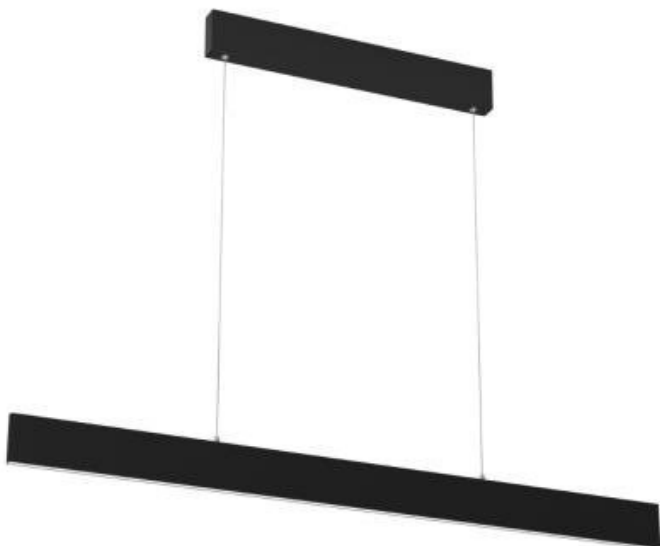

IMMAX NEO LISTON 18W ČERNÉ

Cena celkem:	4 697 Kč (bez DPH: 3 882 Kč)
Běžná cena:	5 166 Kč
Ušetříte:	470 Kč
Kód zboží:	OSVIMM1054
Part No.:	07076L
Záruka:	36 měs.
Stav:	Nové zboží

Popis

IMMAX NEO LISTON - stropní svítidlo pro chytré bydlení

Designový lustr IMMAX NEO LISTON, který se hodí do moderní kuchyně či jídelny. Díky **dálkovému ovladači** nebo **aplikaci pro mobilní zařízení** můžete nastavit intenzitu jasu a odstín světla rychle a jednoduše. Díky funkci stmívání rovněž ideálně dotvoří večerní, klidnou atmosféru. **LED svítidlo IMMAX NEO LISTON** se vyznačuje minimalistickým a čistým provedením. Je navrženo pro osvětlení menšího prostoru, jako je například jídelní stůl nebo kuchyňská linka. Přispěje také k rozšíření smart osvětlení ve vaší domácnosti díky slučitelnosti s **chytrou bránou Immax NEO** a podpoří komfortní ovládání i mimo domov. Systém Immax NEO je kompatibilní se systémy:

- Philips HUE
- Amazon Alexa
- Google Assistant
- Apple Siri
- Aplikace iOS a Android

IMMAX NEO LISTON 18 W

Designové LED závěsné stropní svítidlo ideální pro osvětlení jídelního stolu či kuchyňského ostrůvku ve vaší chytré domácnosti. Svítidlo lze propojit s chytrou bránou **IMMAX NEO** a ovládat tak celou síť domácích světelných zdrojů skrze dálkový ovladač či aplikaci v mobilním telefonu. Dálkový ovladač **Zigbee 3.0** je součástí balení.

Vstupní napětí: AC 100-240 V

Rozměry: 1185 x 120 x 15 mm

Délka závěsu: 1200 mm

Barva: černá

Energetická třída (EEI): F

TuyaSmart:

[Aplikace pro Android](#)

[Aplikace pro iOS](#)
