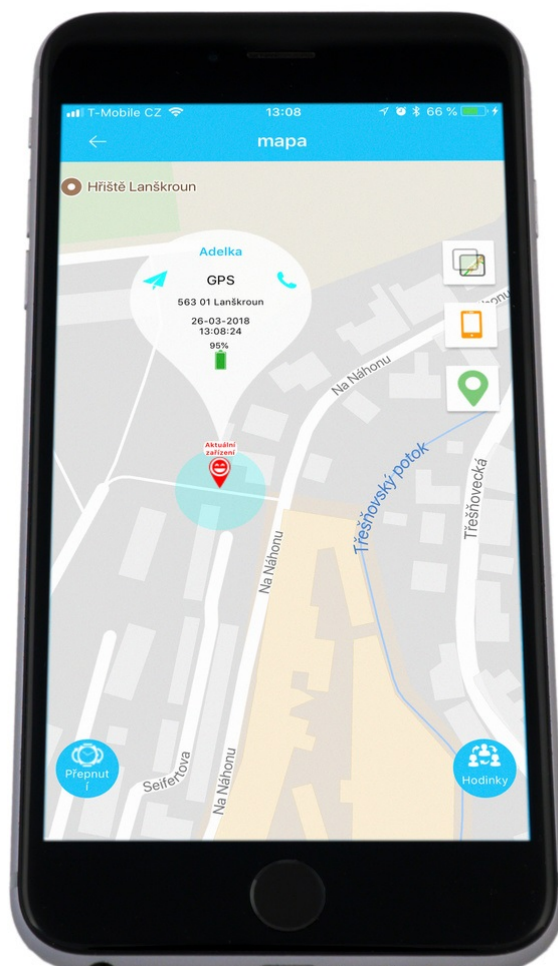

Popis

GPS lokátorem Helmer LK 707 - pohyb dětí máte pod kontrolou

Dětské hodinky se zabudovaným GPS lokátorem Helmer LK 707 dají dětem ponětí o čase a rodičům zase klid a informaci o tom, kde se jejich ratolest nachází. Zařízení totiž umožňuje **příjem signálu z GPS satelitů a GSM/GPRS sítí** a na základě těchto dat následně lokalizovat polohu hodinek - které jsou umístěny ideálně na zápěstí vašeho dítěte. Informace o výskytu **zasílá ve formě souřadnic do mobilní aplikace** a s pomocí funkce **Fotoprint** zanesete tato data na mapu a vykreslí i případnou trasu.

Funkce **Geofence** zase slouží k tomu, aby dětské hodinky s lokátorem **Helmer LK 707** neopustily požadovaný prostor. V případě překročení virtuální hranice budete informováni pomocí obdržené zprávy. Kromě primární kontrolní funkce slouží **hodinky Helmer LK 707** také k **telefonování až na 10 přednastavených čísel**. 2 telefonní čísla slouží pro rychlé volání a nechybí ani možnost odposlechu zvuku v okolí, **přijímání SMS** či **nahrávání hlasových zpráv**.