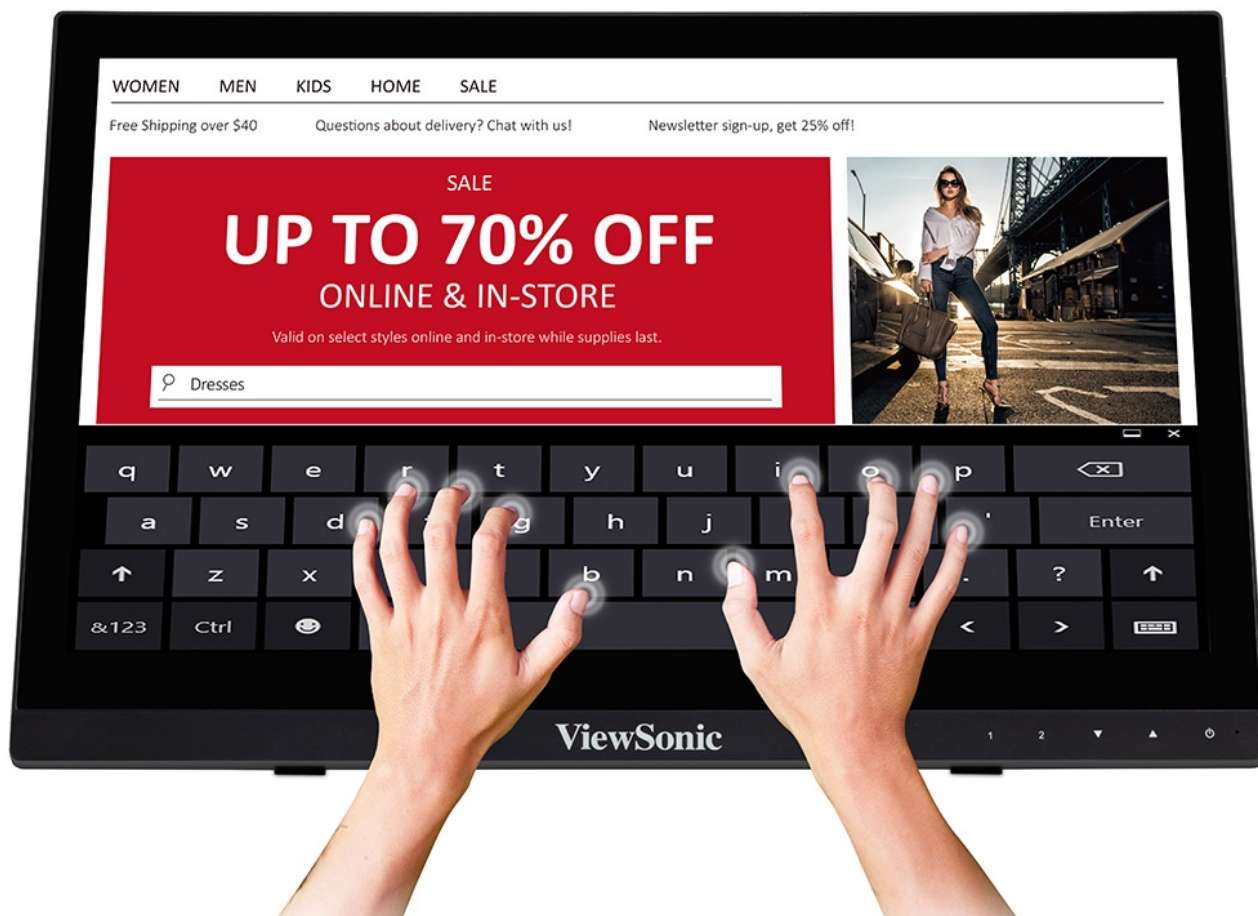

ViewSonic TD1630-3

Dotykový monitor o úhlopříčce **15,6"** nabídne HD rozlišení **1366 x 768** obrazových bodů a široké možnosti připojení díky konektorům **VGA a HDMI**. Monitor umožňuje multidotykové ovládání a je vybaven **VESA** uchycením. Potěší též vestavěné **stereo reproduktory** s celkovým výkonem **2 W**.

Součástí balení je VGA, USB 2.0 a audio kabel.

ZÁKLADNÍ SPECIFIKACE

Typ panelu: TN

Úhlopříčka: 15,6"

Poměr stran: 16:9

Rozlišení: 1366 x 768

Kontrastní poměr: 500:1

Doba odezvy: 12 ms

Rozhraní: 1 x VGA, 1 x HDMI, 1 x audio vstup, 1 x USB 2.0 typ B (pro dotykové ovládání)

Barva: černá