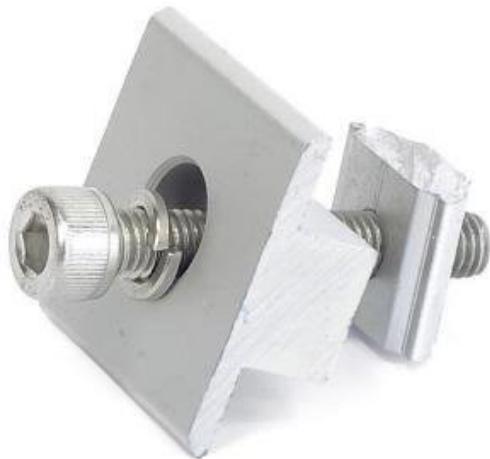

XTEND SOLARMI SCSD-40

Cena celkem:	20 Kč (bez DPH: 16 Kč)
Běžná cena:	22 Kč
Ušetříte:	2 Kč
Kód zboží:	SCSD-40
Part No.:	SCSD-40
Záruka:	26 měs.
Stav:	Nové zboží

Popis

Xtend Solarmi SCSD-40

Držák (středový) slouží pro uchycení solárních panelů z obou stran na hliníkovou lištu řady **SC**. Upevňuje se pomocí imbusového klíče **M8**.

ZÁKLADNÍ SPECIFIKACE

Kompatibilita: lišta SC, solar. panel 35/40 mm

Materiál: hliníková slitina

Barva: šedá

Více informací o tom, jak připravit konstrukci pro uchycení solárních panelů na střechu naleznete na následujícím odkazu.

[Sestava držáků pro pole solárních panelů na střechu.](#)

Instalace je velmi snadná kdekoliv na liště: