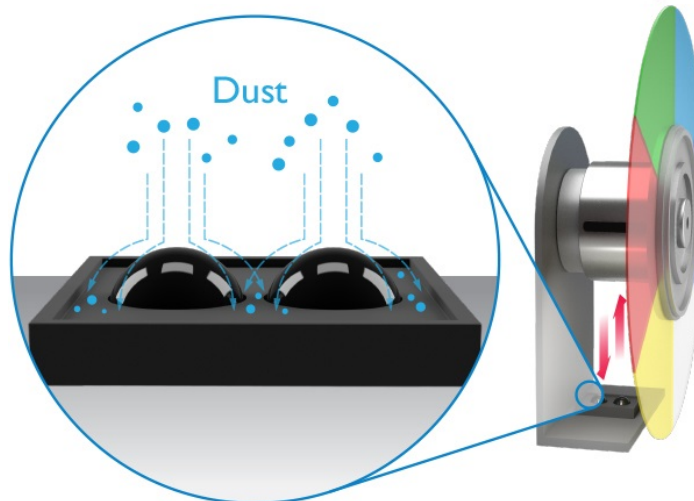

DLP projektor BenQ MW855UST+ s ultra krátkou projekční vzdáleností a **WXGA** rozlišením, který je navržen pro interaktivní vzdělávání a výuku jakéhokoli druhu. Je navržen pro umístění ve **školních učebnách a seminárních místnostech**. Profesionální **technologie BenQ pro optimalizaci barev** vám umožní zobrazit rozmanitý obsah – od tradičních prezentací až po náročný edukační grafy, tabulky a další infografická data.

Díky **vysoké svítivosti 3500 ANSI lumenů** a WXGA rozlišení projektor produkuje **jasný a ostrý obraz**. Obrázky a texty jsou tak dokonale čitelné, a to i při vyšší koncentraci obsahu na velké ploše.

Ultra krátká projekční vzdálenost vám umožní využít velkou **obrazovku až 100 palců**, aniž by došlo k rušení výsledného obrazu stíny nebo oslňování. Projektor BenQ MW855UST+ podporuje **technologii PointWrite**, díky které na rovném povrchu vytvoříte unikátní digitální tabuli s interaktivními prvky.

Díky tomu vytvoříte z tradiční třídy moderní učebnu a vaše hodiny budou pro žáky a studenty záživnější, zábavnější a ve výsledku také informačně přínosnější. Konstrukce se vyznačuje **anti-prachovým snímačem**, který chrání proti přílišnému nahromadění prachu.