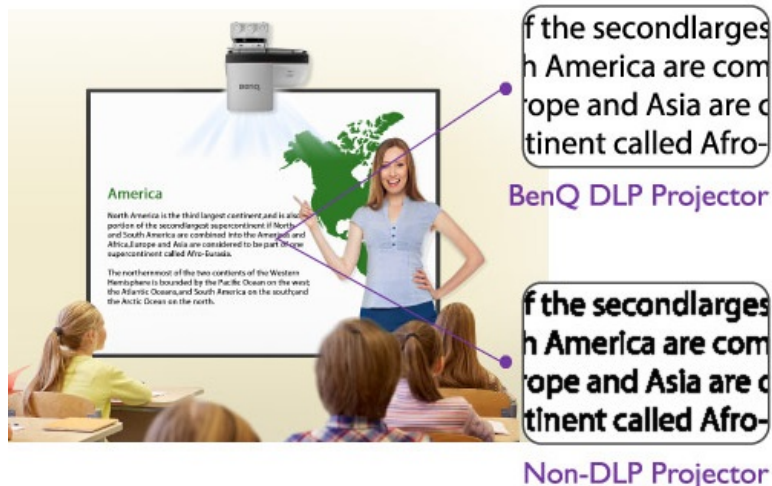

DLP projektor BenQ MW855UST+ s ultra krátkou projekční vzdáleností a **WXGA** rozlišením, který je navržen pro interaktivní vzdělávání a výuku jakéhokoli druhu. Je navržen pro umístění ve **školních učebnách a seminárních místnostech**. Profesionální **technologie BenQ pro optimalizaci barev** vám umožní zobrazit rozmanitý obsah – od tradičních prezentací až po náročný edukační grafy, tabulky a další infografická data.

Díky **vysoké svítivosti 3500 ANSI lumenů** a WXGA rozlišení projektor produkuje **jasný a ostrý obraz**. Obrázky a texty jsou tak dokonale čitelné, a to i při vyšší koncentraci obsahu na velké ploše.

Ultra krátká projekční vzdálenost vám umožní využít velkou **obrazovku až 100 palců**, aniž by došlo k rušení výsledného obrazu stíny nebo oslňování. Projektor BenQ MW855UST+ podporuje **technologii PointWrite**, díky které na rovném povrchu vytvoříte unikátní digitální tabuli s interaktivními prvky.

Díky tomu vytvoříte z tradiční třídy moderní učebnu a vaše hodiny budou pro žáky a studenty záživnější, zábavnější a ve výsledku také informačně přínosnější. Konstrukce se vyznačuje **anti-prachovým snímačem**, který chrání proti přílišnému nahromadění prachu.