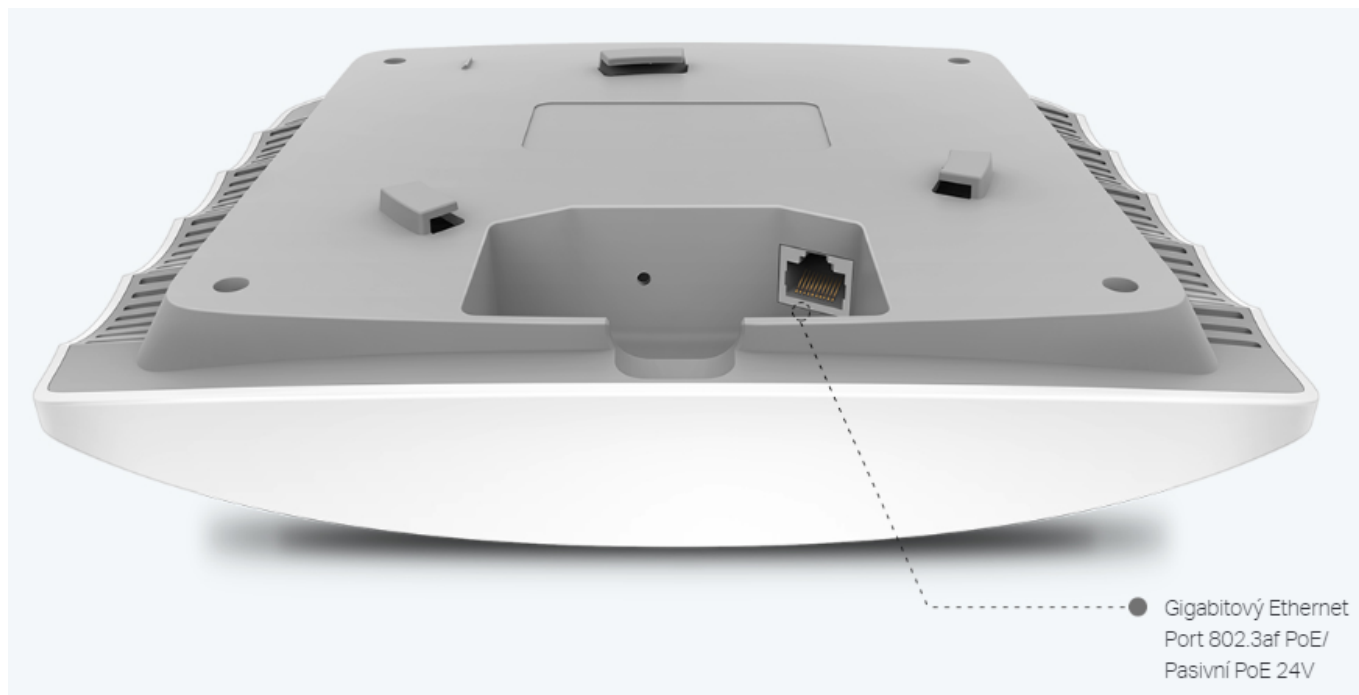

TP-LINK EAP225

Cena celkem:	2 349 Kč (bez DPH: 1 941 Kč)
Běžná cena:	2 584 Kč
Ušetříte:	235 Kč
Kód zboží:	NAATPL1039
Part No.:	EAP225
Záruka:	60 měs.
Stav:	Nové zboží

Popis

TP-Link EAP225

Bezdrátový dvoupásmový gigabitový access point je vybaven nejnovější technologií **802.11ac** Wave 2 MU-MIMO a snadno tak v dvoupásmové Wi-Fi síti dosahuje rychlosti **až 1350 Mb/s** pro více zařízení současně.

Přístupový bod podporuje napájení **802.3af PoE** a pasivní PoE, nebo může být napájen PoE switchem nebo samostatným PoE adaptérem, takže instalace zařízení bude flexibilní a snadná.

ZÁKLADNÍ SPECIFIKACE

Wi-Fi standard: IEEE 802.11a/b/g/n/ac

Rychlost datového přenosu: 2,4 GHz - 450 Mbit/s, 5 GHz - 867 Mbit/s

Anténa: 3 x 4 dBi + 2 x 5 dBi integrovaná anténa

Porty: 1 x GbE RJ-45 LAN

Frekvenční pásmo: 2,4 GHz, 5 GHz

Podpora PoE: ano, 802.3af

Rozměry: 205,5 x 181,5 x 37,1 mm