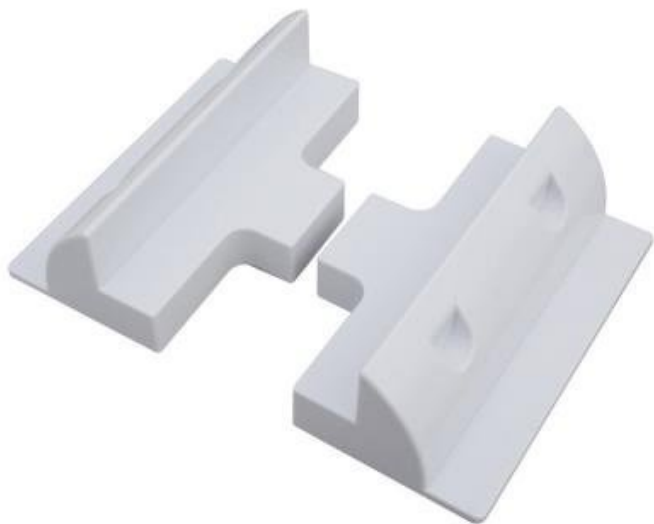

XTEND SOLARMÍ SPSIDE2

Cena celkem:	126 Kč (bez DPH: 104 Kč)
Běžná cena:	138 Kč
Ušetříte:	13 Kč
Kód zboží:	SOPGWL0045
Part No.:	SPSIDE2
Záruka:	26 měs.
Stav:	Nové zboží

Popis

Xtend Solarmi SPSIDE2

Plastové postranní držáky pro solární panely (sada 2 ks) slouží pro připevnění solárního panelu s hliníkovým rámem na střechu domu, karavanu, dodávky, lodě atd.

Upevnění pomocí lepidel, pro extra bezpečnost lze provrtat a přišroubovat.

Pro spolehlivé uchycení doporučujeme 2 sady.

ZÁKLADNÍ SPECIFIKACE

Rozměry: 180 × 90 × 65 mm

Výška držáku: 6 cm

Materiál: UV odolný ABS plast

Barva: bílá