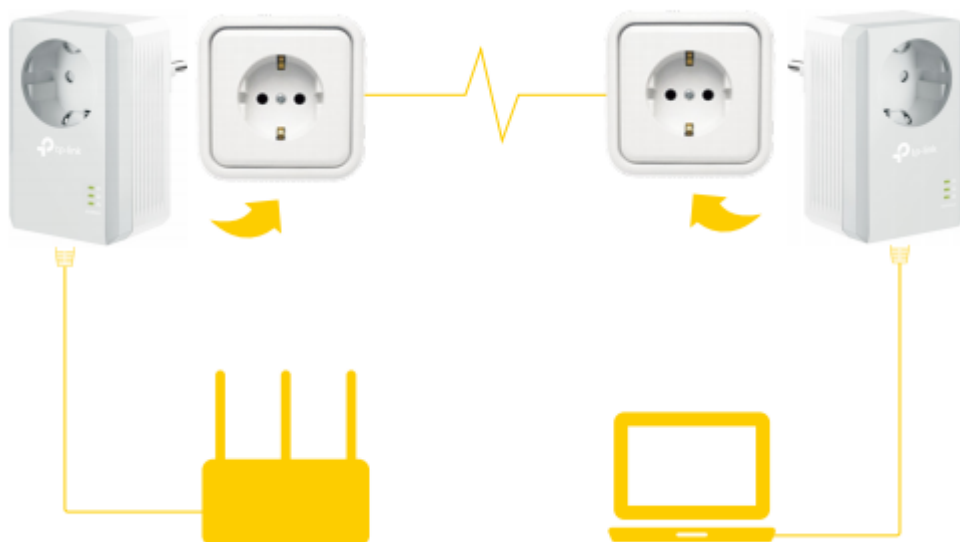

### TP-Link TL-PA4010P KIT

Rozšiřte kabelovou síť do libovolného pokoje pomocí stávajícího elektrického systému. Sada adaptérů AV600 Powerline Starter Kit využívá pokročilou technologii **Home Plug AV** s podporou přenosu dat elektrickými kabely **až 600 Mbit/s**. **Integrovaná síťová zásuvka** umožňuje připojit k adaptéru další zařízení nebo napájecí lištu, jako by byla normální zásuvka ve zdi. Integrovaný **filtr šumu** pomáhá zabránit tomu, aby rušení elektrického signálu ovlivnilo výkon powerline sítě.

Adaptér se vyznačuje praktickým designem a sofistikovaným režimem úspory energie, který jej automaticky přepíná z běžného „provozního“ režimu do „úsporného“ režimu a díky tomu **snižuje spotřebu energie až o 85 %**.

## ZÁKLADNÍ SPECIFIKACE

**Typ zásuvky:** EU

**Rychlost přenosu dat:** až 600 Mbit/s

**Standardy a protokoly:** HomePlug AV, IEEE802.3, IEEE802.3u

**Rozhraní:** 1× 10/100 Mbps RJ-45

**Zabezpečení:** 128bit AES šifrování

**Dosah:** až 300 m

**Rozměry:** 95 × 58 × 42 mm

**Barva:** bílá-šedá