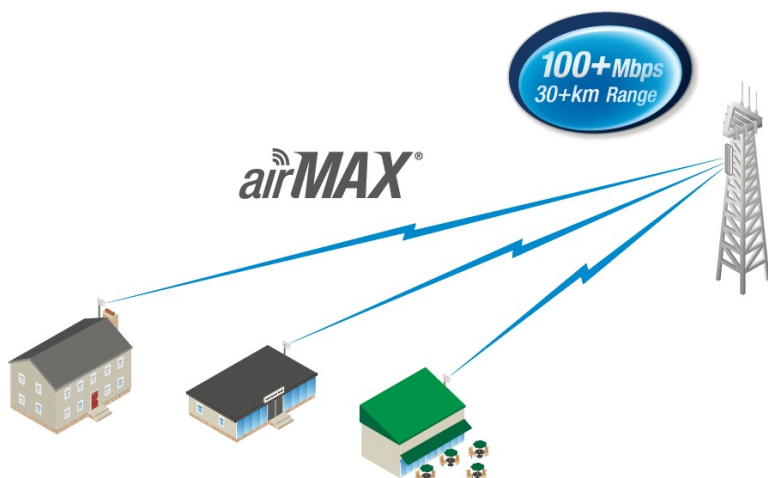

Ubiquiti LiteBeam M5-23

LiteBeam (LBE-M5-23) je výkonná kompletní venkovní jednotka včetně 23 dBi antény pro pásmo 5 GHz vhodná jako klientské zařízení nebo pro spoj bod-bod. Jednotka umožňuje komunikaci rychlostí až 100 Mbps.

LiteBeam využívá nově navrženou **odlehčenou konstrukci antény** pro snadnější montáž bez nářadí. Patentovaná technologie InnerFeed integruje celou rádiovou část přímo do zářiče, který je krytý vysoce odolným UV stabilizovaným plastem.