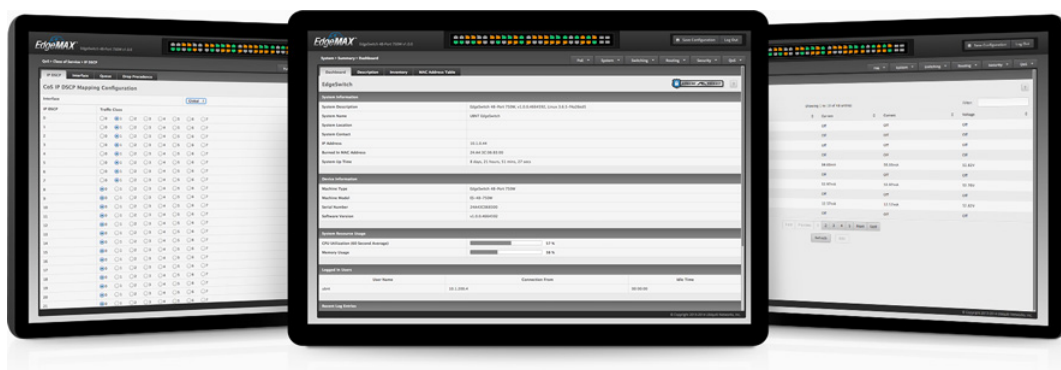

EdgeSwitch vyniká kvalitním robustním provedením, pro zajištění optimálního chlazení je osazen čtyřmi ventilátory.