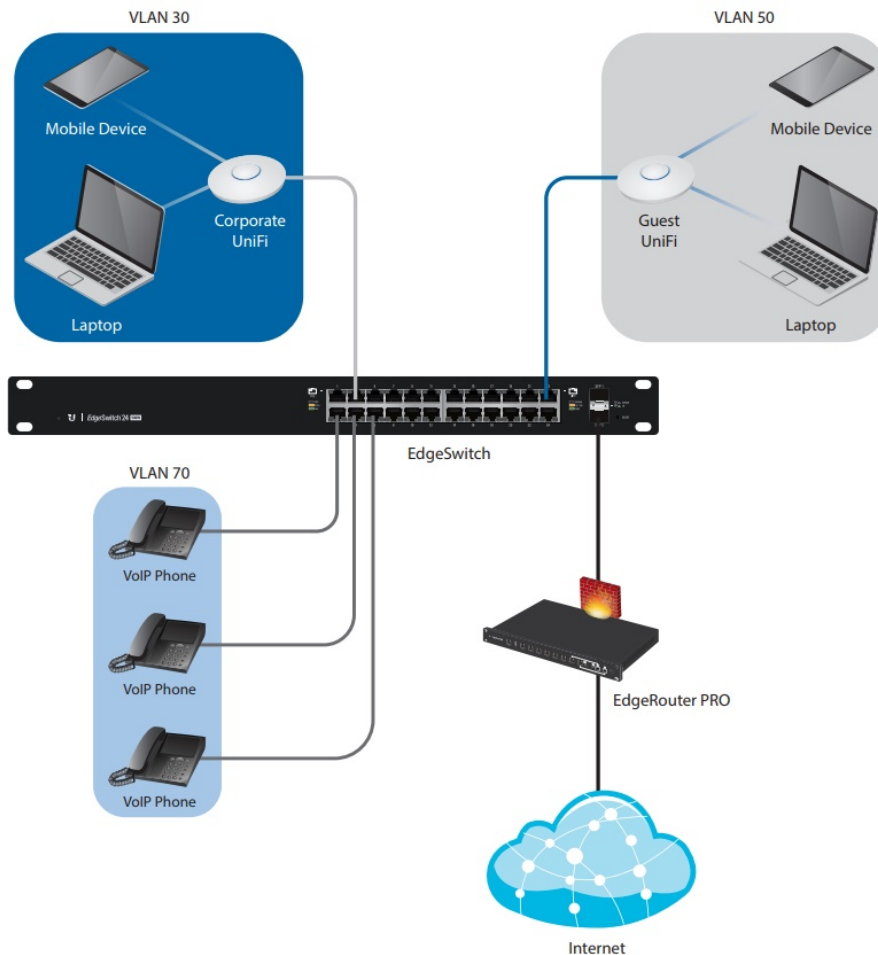

## SWITCH UBIQUITI EDGESWITCH ES-24-250W

Cena celkem:	<b>10 185 Kč</b>
	<b>(bez DPH: 8 417 Kč)</b>
Běžná cena:	<b>11 203 Kč</b>
Ušetříte:	<b>1 018 Kč</b>
Kód zboží:	NAPUBT1025
Part No.:	ES-24-250W
Záruka:	26 měs.
Stav:	Nové zboží

### Ubiquiti EdgeSwitch ES-24-250W

EdgeSwitch (**ES-24-250W**) je ideální pro malé a střední firmy, které požadují spolehlivý switch s managementem v profesionálním provedení určený pro montáž do racku.

EdgeSwitch ES-24-250W je vysoce výkonný, plně gigabitový **L2+L3** switch známého výrobce Ubiquiti z platformy EdgeMAX. Je osazen **24 Gbit ethernetovými porty a dvěma Gbit SFP porty**. Switch má vysokou **propustnost až 26 Gbps**. Jednou z největších předností tohoto switche je **podpora PoE+ a pasivního PoE na každém portu**. Ve výchozím nastavení EdgeSwitch automaticky detekuje **802.3af/at** na připojeném zařízení, tak aby mohlo zařízení automaticky přijímat PoE. Pasivní PoE 24V je nutné ručně povolit.

Je vybaven operačním systémem **EdgeOS** s webovou administrací. Administrace je postavena na stejném enginu jako většina nových Ubiquiti zařízení. Díky terminálové konzoli CLI (Command Line Interface), dostupné přes telnet a SSH, je možné využít plný potenciál tohoto switche a nastavit vše potřebné v příkazovém řádku.