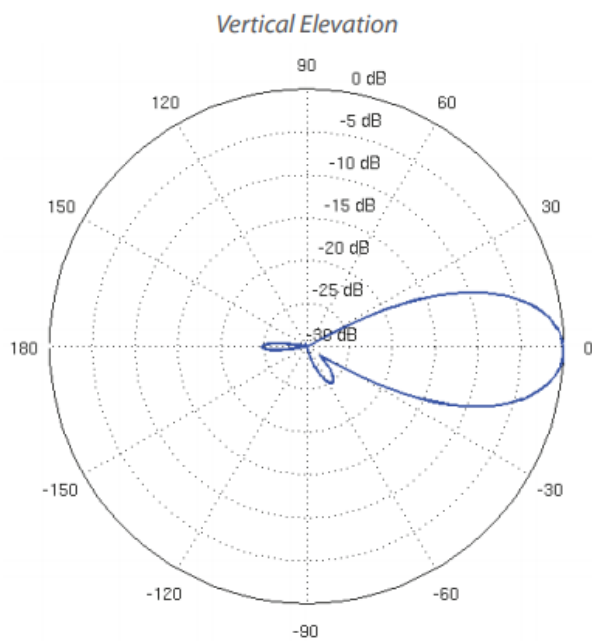

Vyzařovací charakteristika:

Ztráta odrazem: