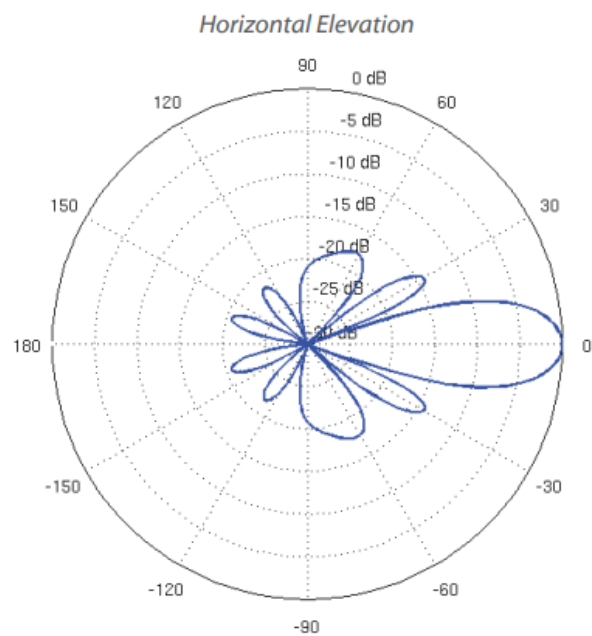

Vyzařovací charakteristika:

Ztráta odrazem: