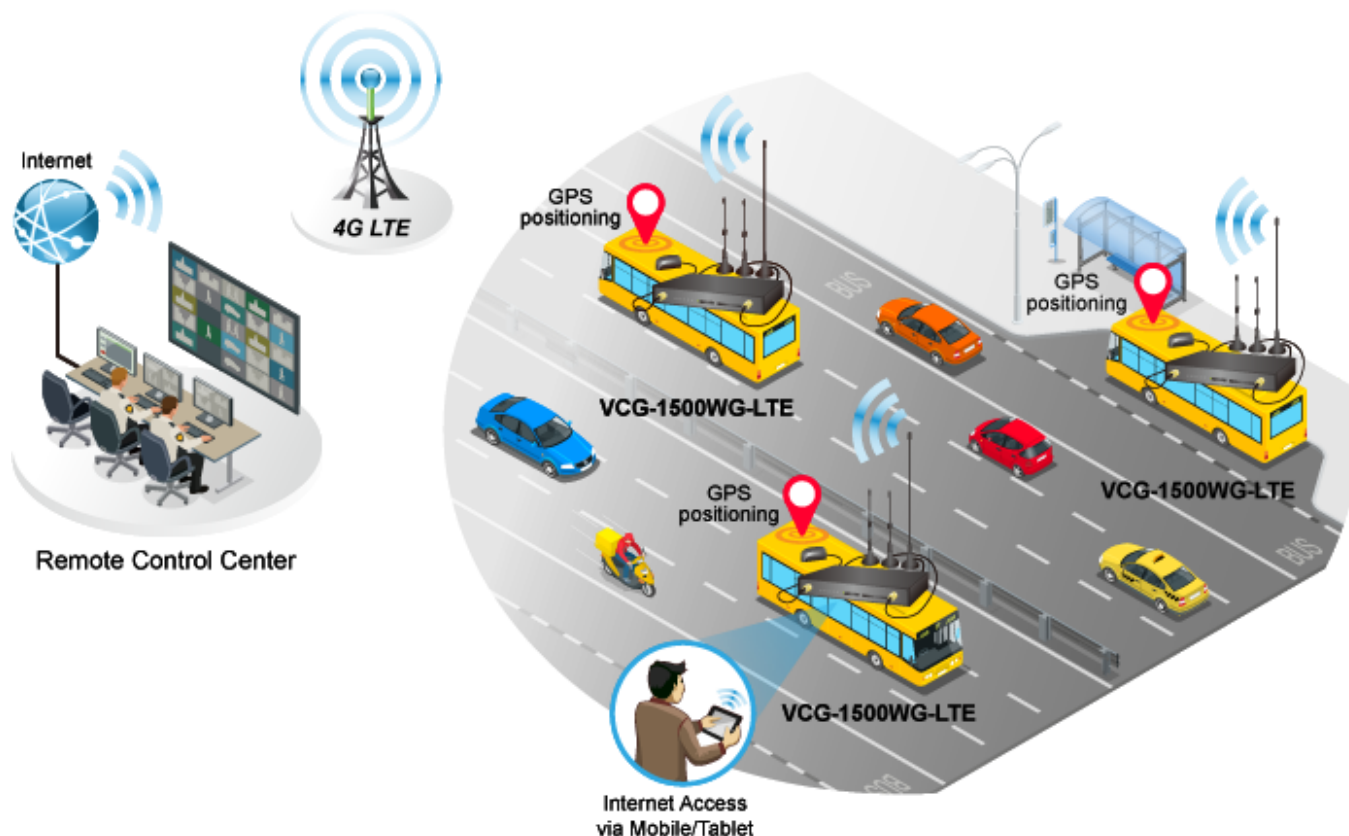

## MOBILNÍ BRÁNA PLANET VCG-1500WG-LTE

|              |   |
|--------------|---|
| Cena celkem: | <b>9 798 Kč</b><br><b>(bez DPH: 8 097 Kč)</b> |
| Běžná cena:  | <b>10 778 Kč</b>                              |
| Ušetříte:    | <b>980 Kč</b>                                 |
| Kód zboží:   | NETPLA2123                                    |
| Part No.:    | VCG-1500WG-LTE-EU                             |
| Záruka:      | 38 měs.                                       |
| Stav:        | Nové zboží                                    |

### PLANET VCG-1500WG-LTE

Mobilní brána pro náročné aplikace a nasazení jako IoV (Internet ve vozidlech). Disponuje bezdrátovou technologií 4G/LTE, Wi-Fi a GPS navigací. Zařízení dále nabízí pět ethernetových portů (4 LAN porty a 1 WAN port), technologii VPN a řízení šířky pásma, které umožňuje připojení k veřejné síti a umožňuje tak cestujícím přístup k internetu. Obsahuje rovněž jeden slot pro SIM kartu, 1 x konzolový port, 2 x slot pro karty TF. Kovové pouzdro má stupeň krytí IP30. Napájení DC 6 - 32 V. Součástí balení jsou montážní konzoly pro vozidla.

Podporuje vícepásmové připojení s FDD LTE / TDD LTE / WCDMA / GSM / LTE Cat4. Jedna odpojitelná anténa pro mobilní připojení 4G/LTE. LED indikace stavu připojení 3G/4G. Dvě odpojitelné antény pro Wi-Fi připojení 4G/LTE. Kompatibilní s IEEE 802.11b/g/n 2,4GHz. 64-/128-bit WEP, WPA/WPA2 and WPA-PSK/WPA2-PSK (TKIP/AES šifrování). LED indikace stavu.

**Provedení:** do auta

**Napájení:** DC 6 - 32V, celkový příkon do 3 W

**Ochrana:** ESD do 15 kV

**Provozní teplota:** -25°C - 65°C, vlhkost do 95%

**Rozměry:** 168 x 104 x 25 mm (bez antén a konektoru)

**Hmotnost:** 537 g (bez antén)