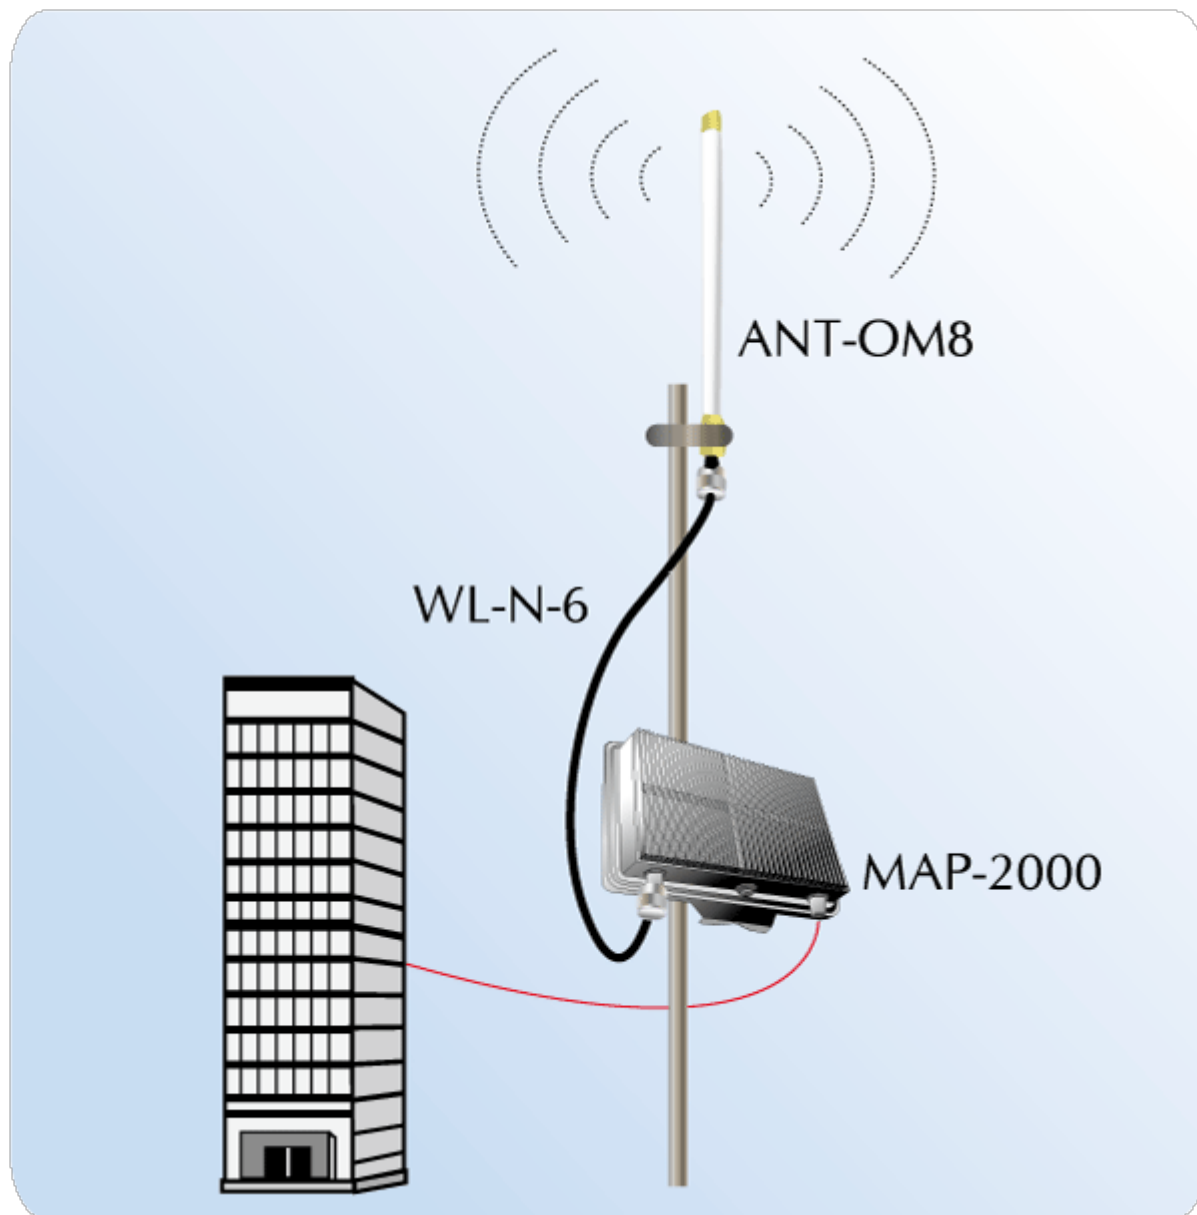

PLANET VŠESMĚROVÁ ANTÉNA 8DBI

Cena celkem:	1 318 Kč (bez DPH: 1 089 Kč)
Běžná cena:	1 450 Kč
Ušetříte:	132 Kč
Kód zboží:	NETPLA1757
Part No.:	ANT-OM8
Záruka:	26 měs.
Stav:	Nové zboží

Popis

PLANET všesměrová anténa 8 dBi

Všesměrová anténa 8 dBi určená pro libovolné systémy ve frekvenčním pásmu **2,4 GHz**. Primárně navržené pro ISM pásmo 2400-2485 MHz a nasazení pro bezdrátové datové sítě. Jejich typickou aplikací je připojení bezdrátových WLAN přístupových bodů.

ZÁKLADNÍ SPECIFIKACE

Zisk: 8 dBi

Vertikální úhel pokrytí (-3 dB): 10°

Impedance: 50 Ohmů

SWR: <1,3

Polarizace: vertikální, lineární

Provozní teplota: -40 až +70 °C

Konektor: N (Female)