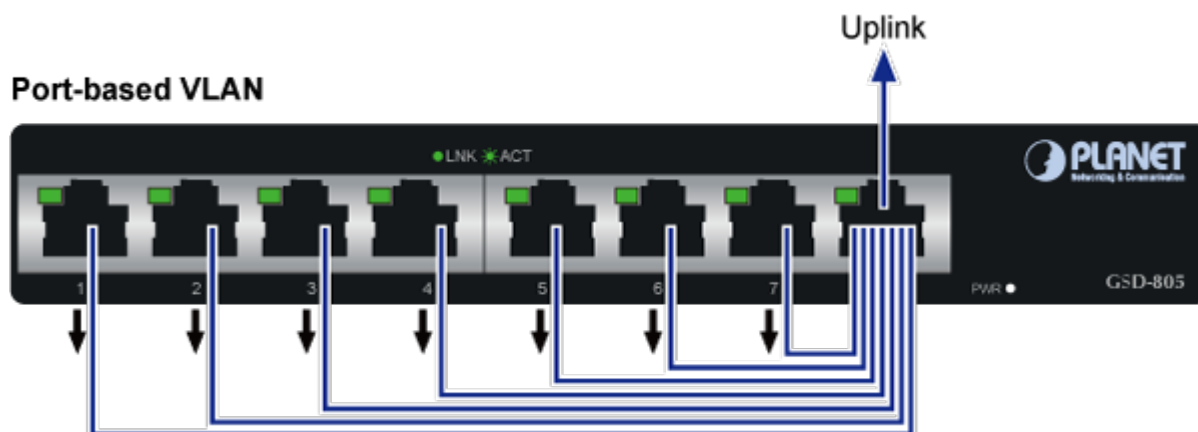

## SWITCH PLANET GSD-805V2

Cena celkem:	<b>1 413 Kč</b>
	<b>(bez DPH: 1 167 Kč)</b>
Běžná cena:	<b>1 554 Kč</b>
Ušetříte:	<b>141 Kč</b>
Kód zboží:	NETPLA1410
Part No.:	GSD-805
Záruka:	38 měs.
Stav:	Nové zboží

### PLANET GSD-805v2

8portový Gigabitový desktopový přepínač. Portové VLAN s možnou izolací portů. ESD+EFT ochrany proti elektrostatice a přepětí. Energeticky úsporný dle IEEE 802.3az. Kovová skříň, interní napájecí zdroj, bez ventilátorů.

Gigabitové přepínače v miniaturním provedení pro stolní použití. Mají plnou propustnost, jsou neblokující, vybaveny architekturou Store and Forward.