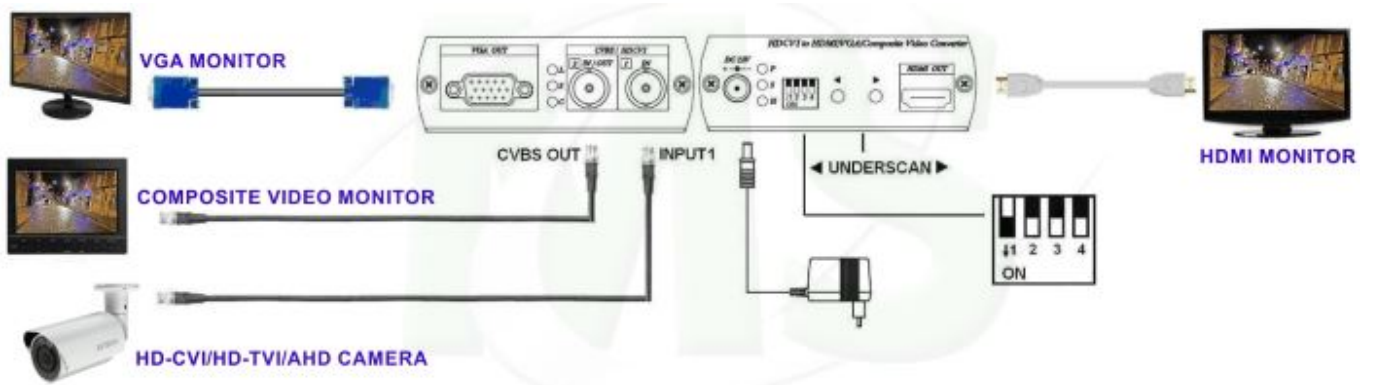

Převodník pro konverzi AHD ale i PAL signálu na HDMI, VGA a PAL. Je multifunkční a užití nalezne pro tyto situace:

- a) zobrazení analogového HD (720p nebo 1080p) na dostupném HDMI/VGA monitoru aniž by se ovlivnila funkce kamerového systému, tj. HD kamera je zapojena jako tzv. loop (smyčka) a signál prochází převodníkem beze změny do DVR. Ale zároveň se posílá konvertovaný výstup do HDMI a VGA portu (simultánně), tj. je možné zapojit i dva monitory najednou.
Místo HD kamery je možné zapojit i analogovou SD kameru (PAL/NTSC).
Tzv. režim LOOP
- b) zobrazení analogového HD na monitoru s analogovým vstupem - v tomto režimu se posílá konvertovaný signál na všechny tři obrazové výstupy: HDMI, VGA a CVBS (PAL/NTSC). V tomto režimu je smyčkový port obsazen CVBS výstupním signálem.
Tzv. režim CVBS OUT
- c) střídavé zobrazení dvou analogových HD kamer (nebo analogových SD kamer) na dva monitory HDMI a VGA - v tomto režimu je možné zobrazovat na HDMI a VGA monitoru vždy jednu HD kameru. Volba je prováděna tlačítkem na konvertoru. Tento režim může zobrazovat jednu kameru v hlavním náhledu a druhou kameru v PIP (picture in picture).
Tzv. režim HD INPUT

ZÁKLADNÍ SPECIFIKACE

Vlastnosti:

- Režim přepínače mezi dvěma HD kamerami

- Režimy zařízení se nastavují třemi DIP přepínači
- Simultánní zobrazení na všech třech výstupech
- Rozlišení do 1920 x 1080 při 60 Hz neprokládaně
- Ovládání tlačítka na čelním panelu

Porty: 1 x BNC vstup/výstup (kompozitní signál, PAL nebo NTSC), 1 x BNC vstup, 1 x VGA výstup, 1 x HDMI výstup

Podporovaná rozlišení:

Vstup: HD-CVI, HD-TVI, AHD, 720p i 1080p (25/ 30 Hz), 960H, NTSC, PAL

Výstupy VGA/HDMI: 480p, 576p, 720p (50/ 60 Hz), 1080i (50/ 60 Hz), 1080p (50/ 60 Hz)

Napájení: 12 V, příkon <6 W (adaptér je součástí balení)

Rozměry: 130 x 88 x 30 mm

Hmotnost: 275 g

Schéma:

[Manuál](#)

[Ostatní download](#)