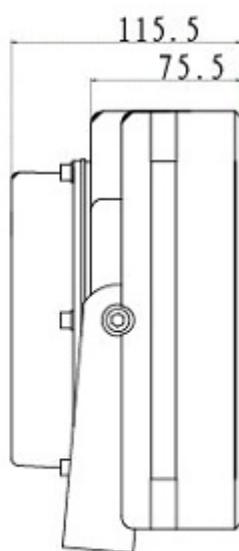

Lampy možno přímo sestavit vedle sebe, mají připravené vzájemné uchycení, které dovoluje natočit každou lampu jiným směrem. Lze sestavit nekonečný řetěz nebo sestavit lampy do kruhu apod.

ZÁKLADNÍ SPECIFIKACE

Vlnová délka: 850 nm

Úhel záření: 30°

Šířka pásma: 25 nm

Spínání: automatické, vestavěný světelný senzor

Provozní teplota: -40 °C až +55 °C

Materiál: čelní panel nárazuvzdorný polykarbonát, skříň hliník

Krytí: IP65

Chlazení: pasivní

Rozměr: 213 × 210 × 115,5 mm

Hmotnost: 3,3 kg

Příklady sestavení:

Rozměrová schémata:

Unit:MM

Unit:MM