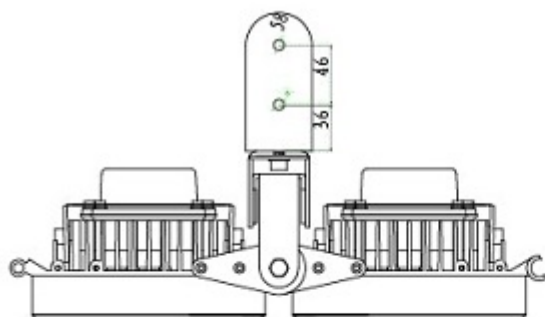

Lampy možno přímo sestavit vedle sebe, mají připravené vzájemné uchycení, které dovoluje natočit každou lampu jiným směrem. Lze sestavit nekonečný řetěz nebo sestavit lampy do kruhu apod.

ZÁKLADNÍ SPECIFIKACE

Vlnová délka: 850 nm

Úhel záření: 30°

Šířka pásma: 25 nm

Spínání: automatické, vestavěný světelný senzor

Provozní teplota: -40 °C až +55 °C

Materiál: čelní panel nárazuvzdorný polykarbonát, skříň hliník

Krytí: IP65

Chlazení: pasivní

Rozměr: 213 × 210 × 115,5 mm

Hmotnost: 3,3 kg

Příklady sestavení:

Rozměrová schémata:

Unit:MM

Unit:MM