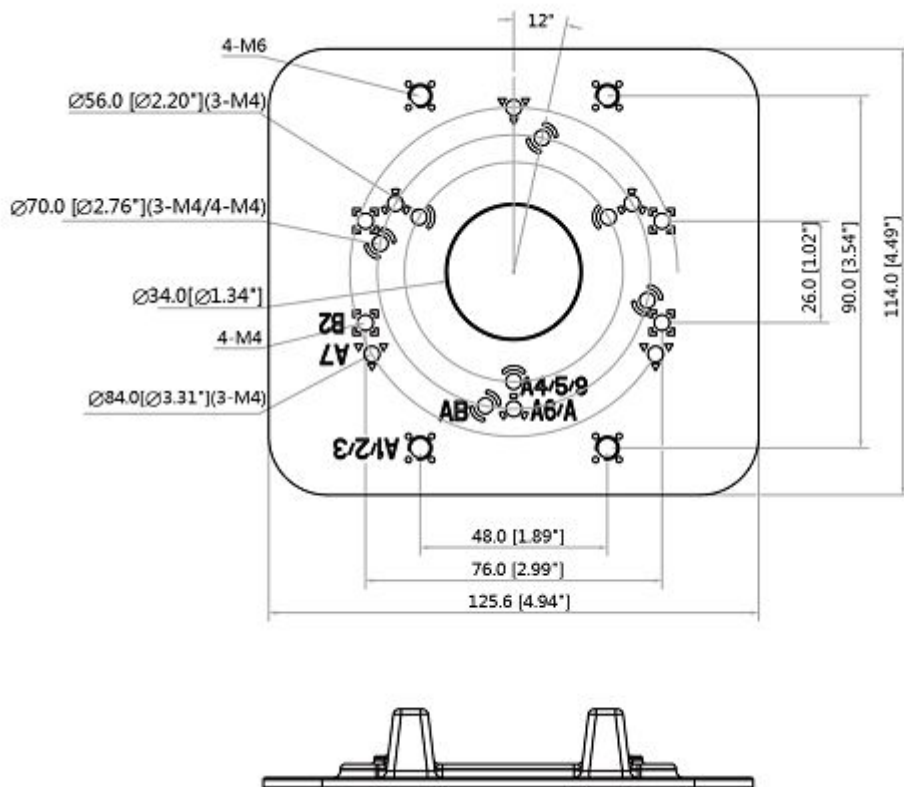

Popis

Dahua PFA152-E

Držák pro montáž kamer na sloup/trubku, zatížitelnost 3 kg. Použitelné na trubku průměru 80 až 150 mm.

Pro přehled držáků a upevnění klikněte [ZDE](#).

ZÁKLADNÍ SPECIFIKACE

Nosnost: 3 kg

Materiál: hliník, ocel

Hmotnost: 270 g

Barva: bílá

Rozměry: 125,6 × 114 × 20 mm

[Přehled držáků a upevnění](#)

[Ostatní download](#)