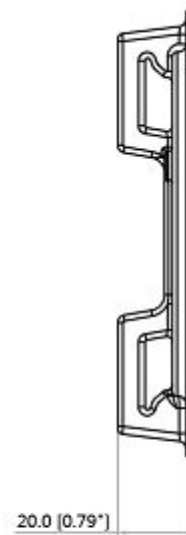

Popis

Dahua PFA152-E

Držák pro montáž kamer na sloup/trubku, zatížitelnost 3 kg. Použitelné na trubku průměru 80 až 150 mm.

Pro přehled držáků a upevnění klikněte [ZDE](#).

ZÁKLADNÍ SPECIFIKACE

Nosnost: 3 kg

Materiál: hliník, ocel

Hmotnost: 270 g

Barva: bílá

Rozměry: 125,6 × 114 × 20 mm

[Přehled držáků a upevnění](#)

[Ostatní download](#)