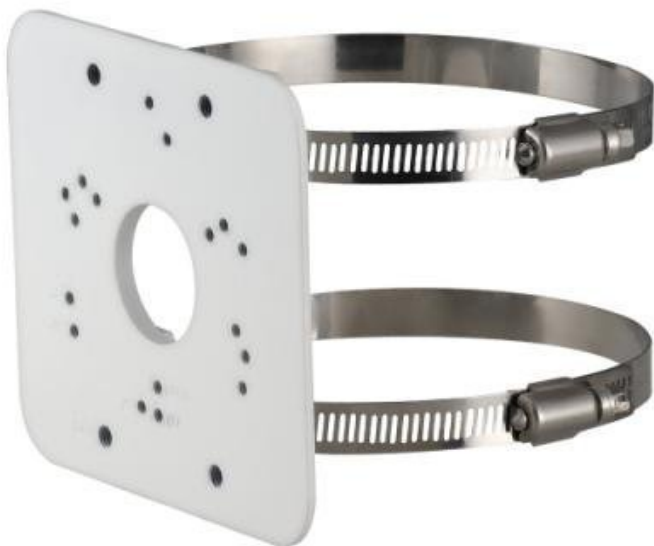

DAHUA PFA152-E

Cena celkem:

389 Kč

(bez DPH: 321 Kč)

Běžná cena:

428 Kč

Ušetříte:

39 Kč

Kód zboží:

NETDAH1425

Part No.:

PFA152-E

Záruka:

38 měs.

Stav:

Nové zboží

Popis

Dahua PFA152-E

Držák pro montáž kamer na sloup/trubku, zatížitelnost 3 kg. Použitelné na trubku průměru 80 až 150 mm.

Pro přehled držáků a upevnění klikněte [ZDE](#).

ZÁKLADNÍ SPECIFIKACE

Nosnost: 3 kg

Materiál: hliník, ocel

Hmotnost: 270 g

Barva: bílá

Rozměry: 125,6 × 114 × 20 mm