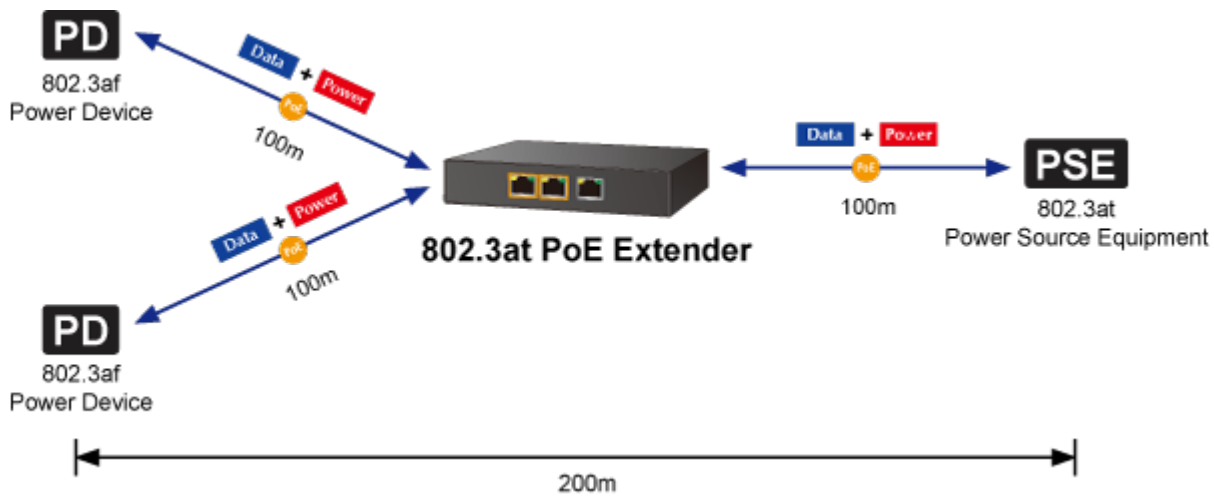

Aplikace extenderu je ideální v místě použití IP kamer nebo bezdrátových přístupových bodů na jejich delší přípojné vzdálenosti. Cenově se tak jedná o levné rozšíření možnosti instalovat napájená zařízení do míst vzdálenějších od centrálního switchu nebo racku. Použití spočívá v jednoduchém vložení extenderu na přerušené vedení.

ZÁKLADNÍ SPECIFIKACE

Fyzické vlastnosti:

Porty: 3 x RJ-45 10/100/1000Base-T

Paměť: 2k MAC adres, buffer 2 Mb

Propustnost: sběrnice 6 Gbps, provozně 4,46 Mpps

Podpora přenosu: JumboFrame 10 KB

Provedení: na zeď

Napájení: IEEE 802.3at DC 52-56 V, celkový příkon do 36 W

Ochrana: ESD do 2 kV, EFT do 2 kV

Provozní teplota: 0 až +50 °C

Rozměry: 140 x 77 x 28 mm

Hmotnost: 234 g

POE funkce:

Celkový napájecí výkon: 25 W, IEEE 802.3af, IEEE 802.3at

Počet injektorů: 1 x až 30,8 W (vstup), 2 x až 25 W

Typ napájení: End-span

Pokročilé funkce:

1. Rozšiřuje dosah PoE na dalších 100 metrů

 [Parametry](#)

 [Ostatní download](#)