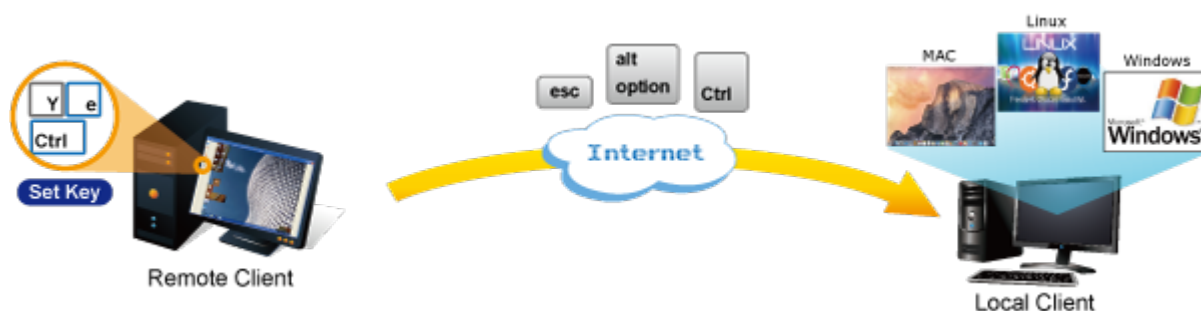

Software ovládání a přístup:

- management pomocí dodané utility (Windows)
- max. rozlišení lokální 2048x1536, vzdálené 1920x1080
- zabezpečená komunikace s šifrováním provozu DES, 3DES, AES
- nastavení parametrů myši vzdáleného počítače: rychlost, zobrazování kurzoru, sloučení/rozdělení vzdálené a lokální myši
- softwarová klávesnice pro situace kdy je lokální klávesnice odlišná od vzdálené, mapování znaků