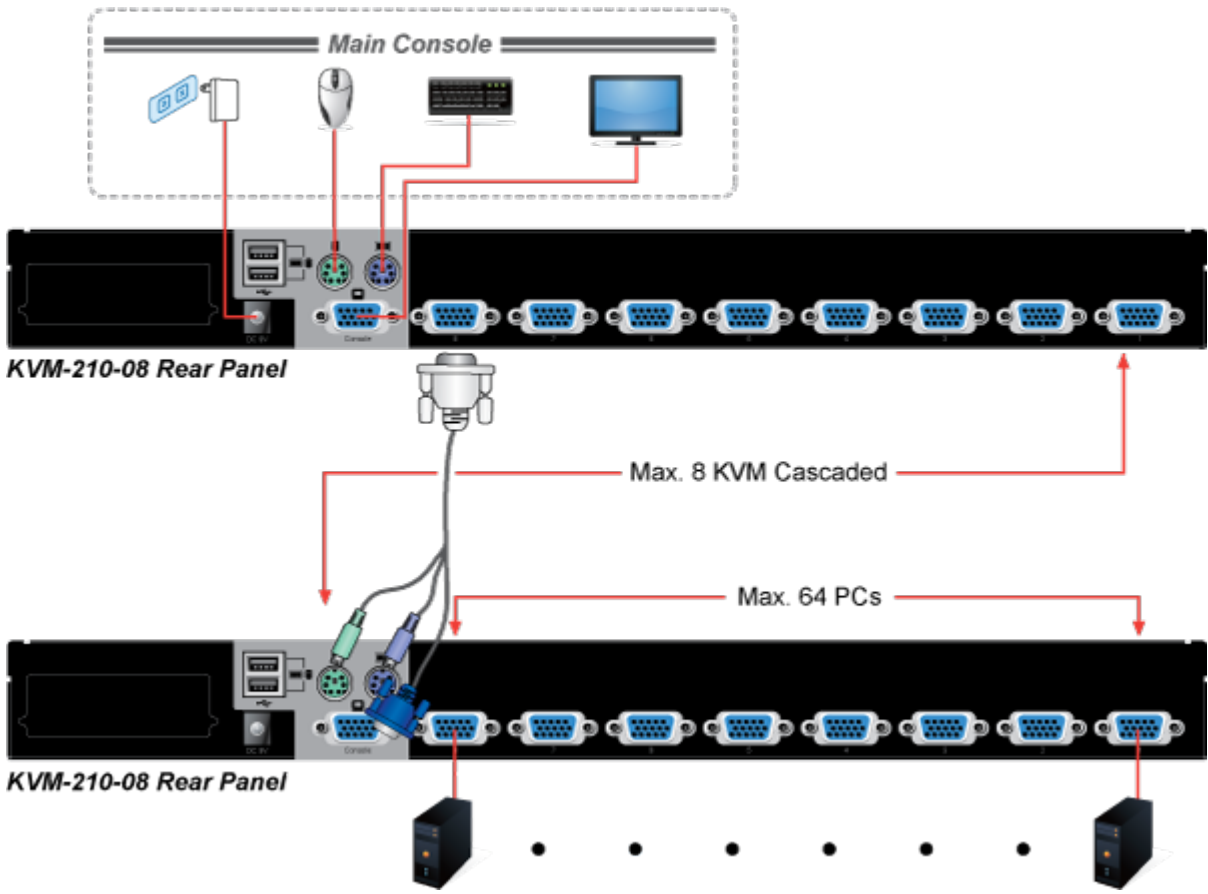

KVM přepínač pro ovládání 8 počítačů z jedné klávesnice, monitoru a myši. On Screen Displej, hot keys, skenovací režim. Je možné kaskádovat až 8 KVM přepínačů a ovládat až 64 počítačů. Součástí balení je propojovací kabel délky 1,8 m.

ZÁKLADNÍ SPECIFIKACE

Porty: 8 x HDB-15, 1 x PS/2 pro klávesnici, 1 x PS/2 pro myš, 1 x VGA HDB-15, 2 x USB typ A

Max. kaskáda: až 8 KVM pro ovládání až 64 PC

Max. rozlišení: 2048 x 1536

Napájení: DC 9 V, 1 A

Provozní teplota: -10 až 50 °C

Rozměry: 432 x 155 x 44 mm, rack 1U

Hmotnost: 2,22 kg

Computer Switching

F6:SET

OSD ACTIVATING HOTKEY
SWITCH HOTKEY
CHANNEL DISPLAY MODE
CHANNEL DISPLAY DURATION
CHANNEL DISPLAY POSITION
SCAN DURATION
SET PASSWORD