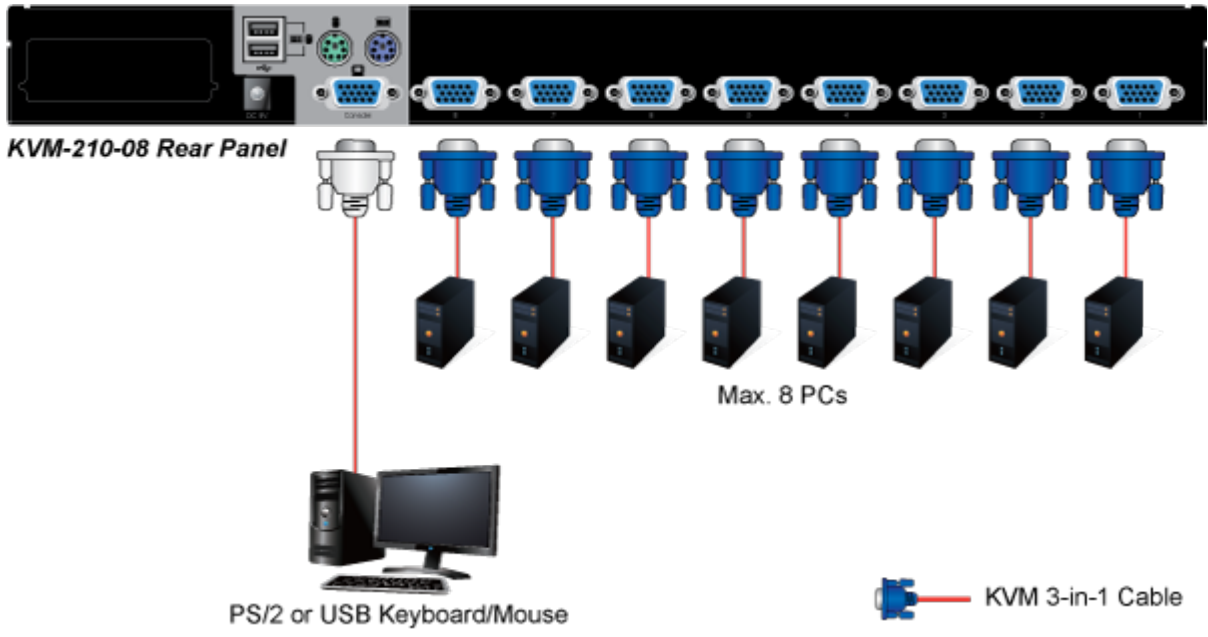

KVM přepínač pro ovládání 8 počítačů z jedné klávesnice, monitoru a myši. On Screen Displej, hot keys, skenovací režim. Je možné kaskádovat až 8 KVM přepínačů a ovládat až 64 počítačů. Součástí balení je propojovací kabel délky 1,8 m.

ZÁKLADNÍ SPECIFIKACE

Porty: 8 x HDB-15, 1 x PS/2 pro klávesnici, 1 x PS/2 pro myš, 1 x VGA HDB-15, 2 x USB typ A

Max. kaskáda: až 8 KVM pro ovládání až 64 PC

Max. rozlišení: 2048 x 1536

Napájení: DC 9 V, 1 A

Provozní teplota: -10 až 50 °C

Rozměry: 432 x 155 x 44 mm, rack 1U

Hmotnost: 2,22 kg

Computer Switching

F6:SET

OSD ACTIVATING HOTKEY
SWITCH HOTKEY
CHANNEL DISPLAY MODE
CHANNEL DISPLAY DURATION
CHANNEL DISPLAY POSITION
SCAN DURATION
SET PASSWORD