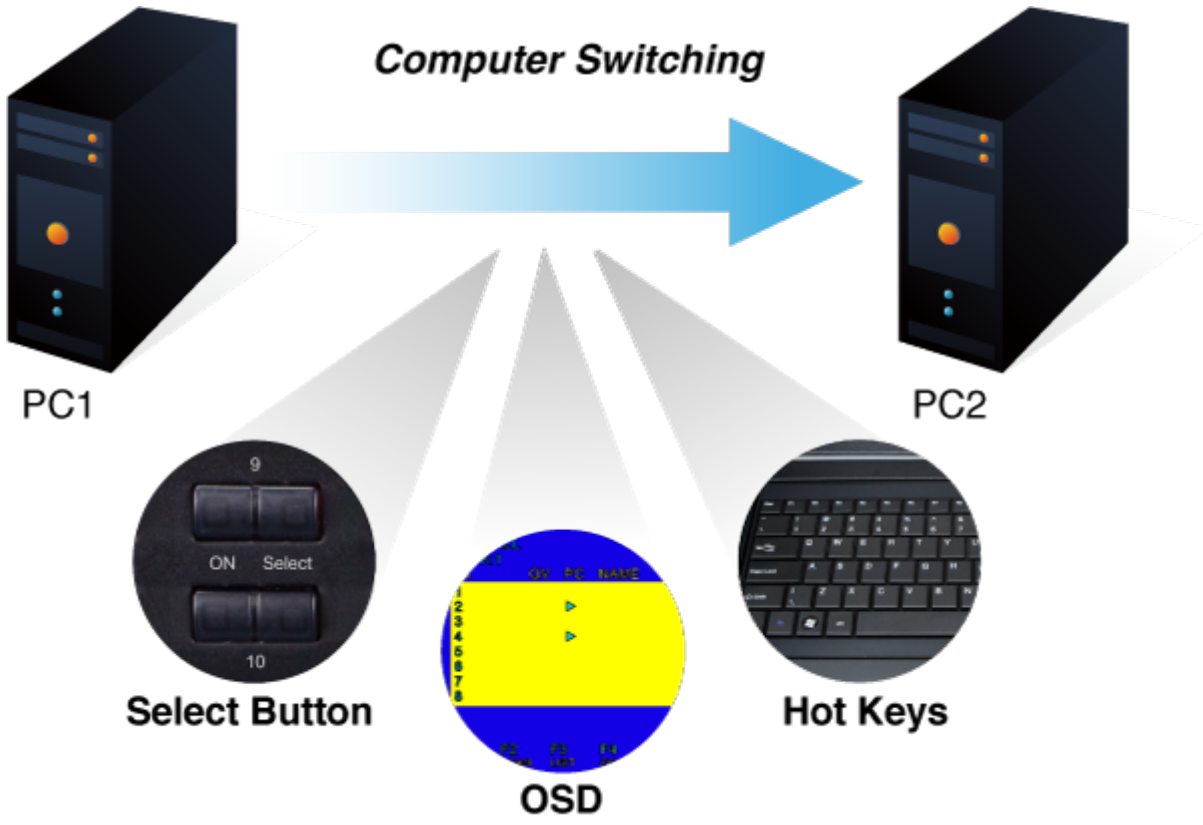

KVM přepínač pro ovládání 8 počítačů z jedné klávesnice, monitoru a myši. On Screen Displej, hot keys, skenovací režim. Je možné kaskádovat až 8 KVM přepínačů a ovládat až 64 počítačů. Součástí balení je propojovací kabel délky 1,8 m.

ZÁKLADNÍ SPECIFIKACE

Porty: 8 x HDB-15, 1 x PS/2 pro klávesnici, 1 x PS/2 pro myš, 1 x VGA HDB-15, 2 x USB typ A

Max. kaskáda: až 8 KVM pro ovládání až 64 PC

Max. rozlišení: 2048 x 1536

Napájení: DC 9 V, 1 A

Provozní teplota: -10 až 50 °C

Rozměry: 432 x 155 x 44 mm, rack 1U

Hmotnost: 2,22 kg

Computer Switching

F6:SET

OSD ACTIVATING HOTKEY
SWITCH HOTKEY
CHANNEL DISPLAY MODE
CHANNEL DISPLAY DURATION
CHANNEL DISPLAY POSITION
SCAN DURATION
SET PASSWORD